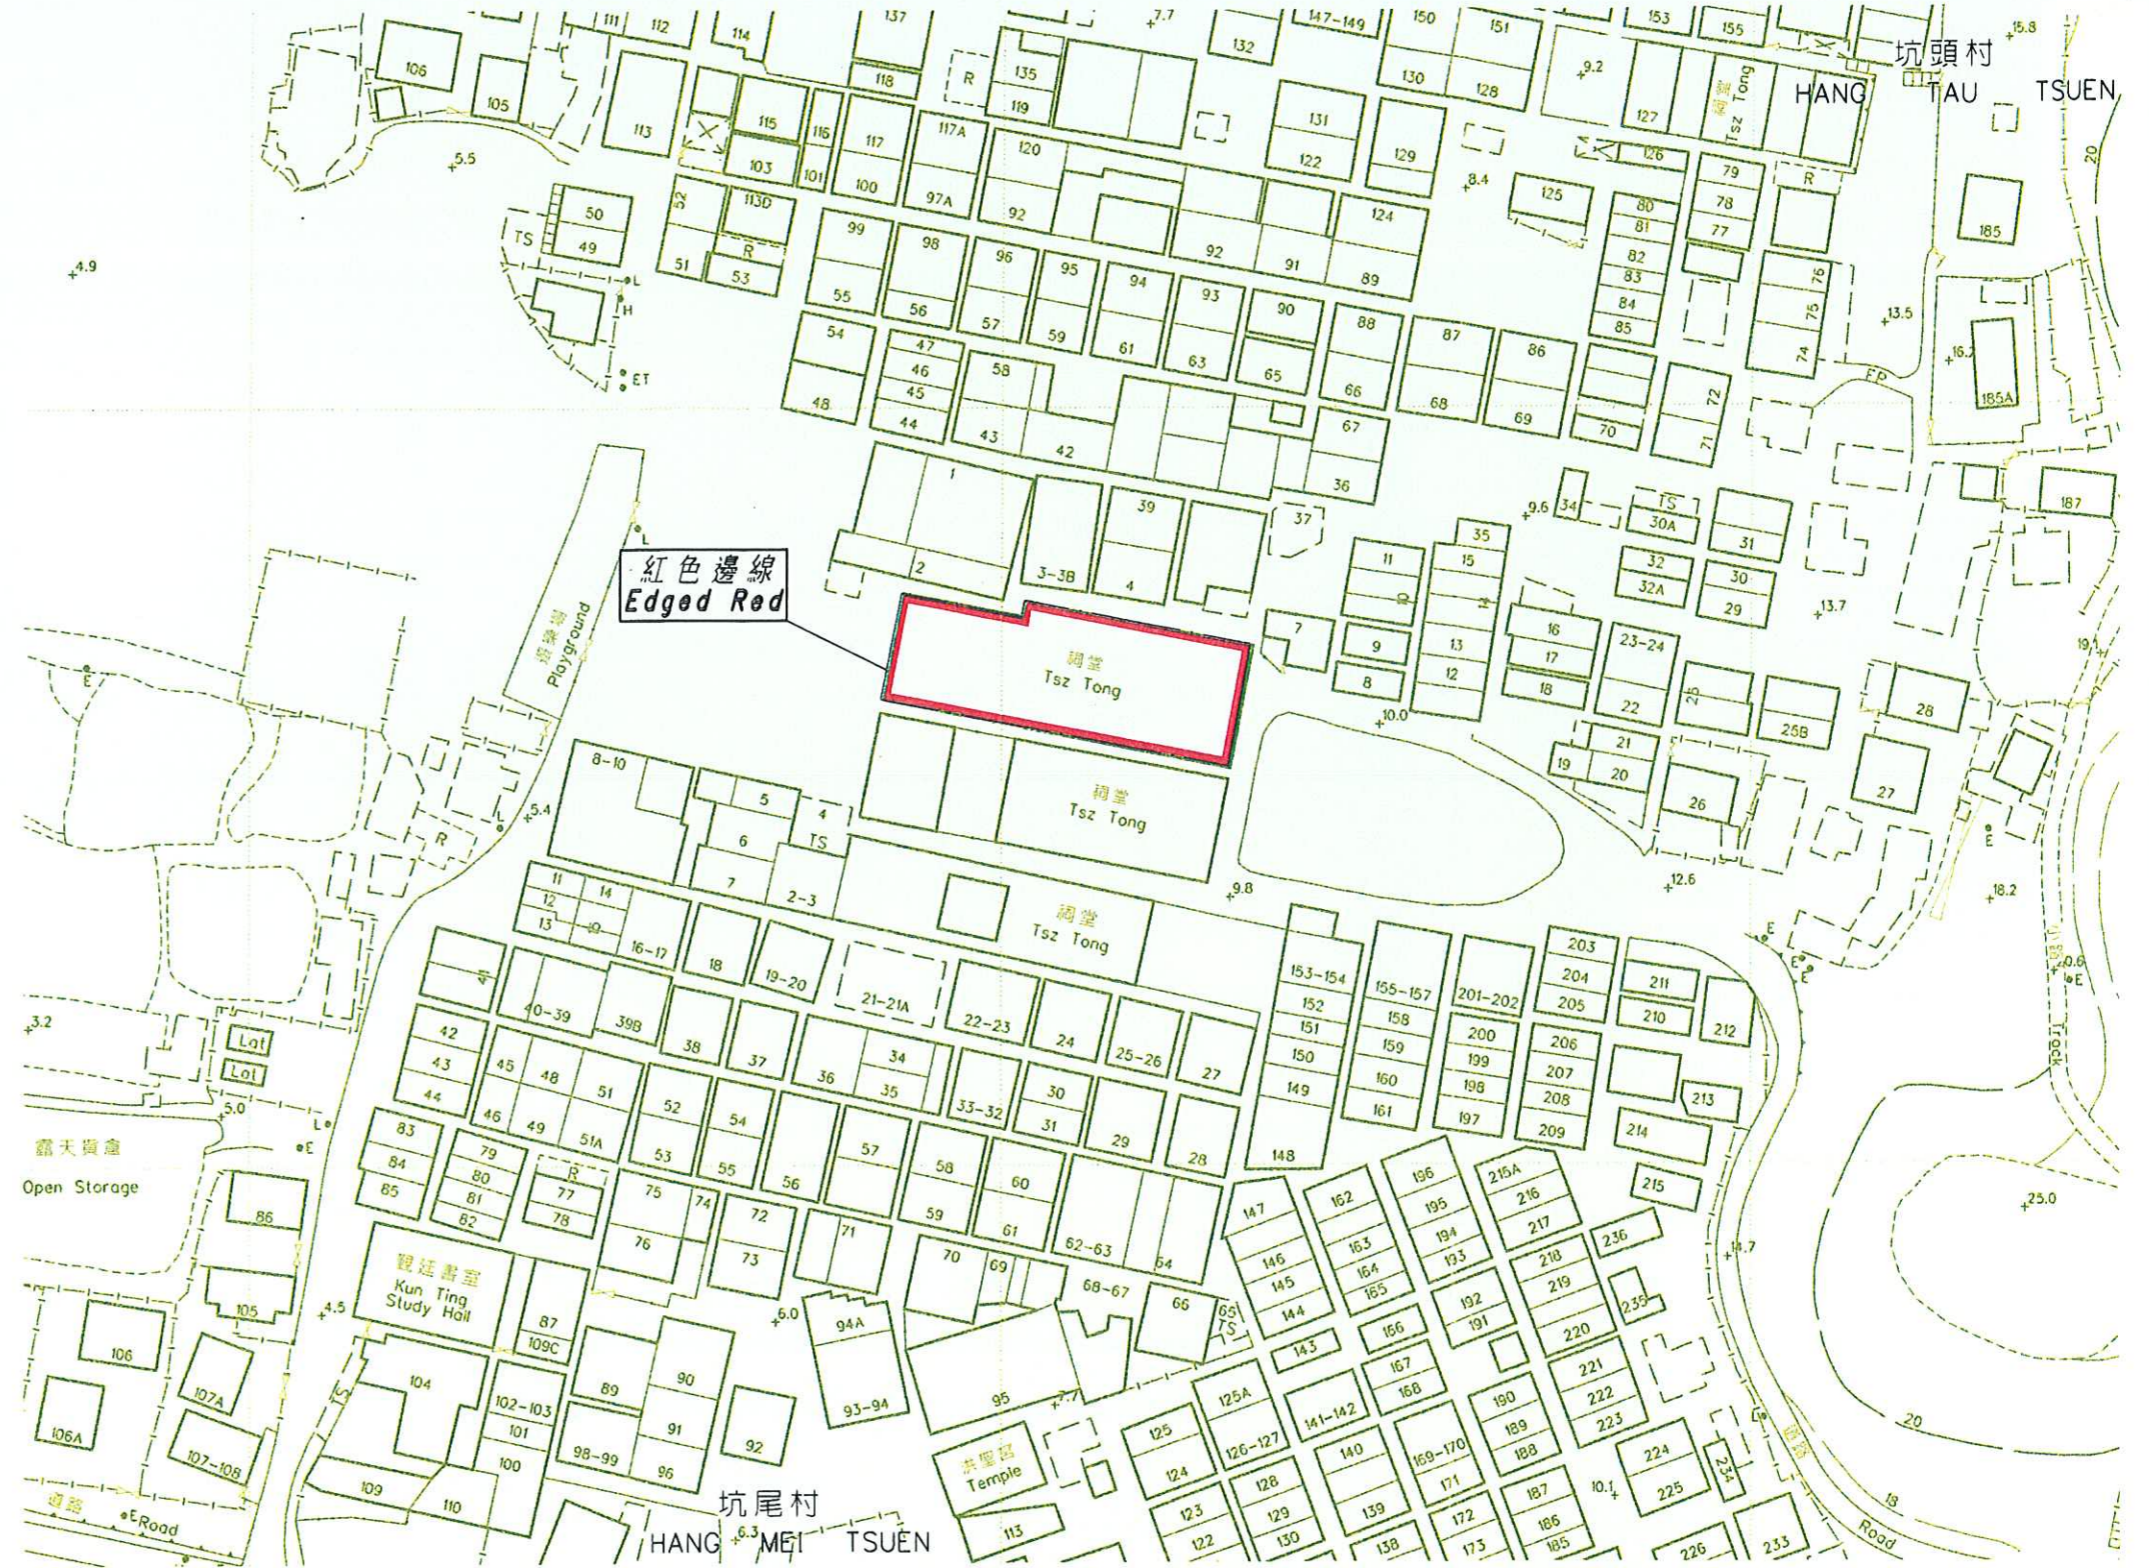

位置 LOCATION

比例 SCALE 1 : 20000

以紅色邊線標示的面積約為 727 平方米 EDGED RED AREA 727 SQUARE METRES (ABOUT)

比例尺 SCALE 1 : 1000

*Kwan Wing-wah*

( 關永華 KWAN Wing-wah )

署理民政事務局長 Acting Secretary for Home Affairs

日期 Date 5 December 2001

只作識別用 FOR IDENTIFICATION PURPOSES ONLY

地政總署 元朗測量處  
District Survey Office, Yuen Long  
Lands Department

古物及古蹟條例 (第 53 章)  
根據第 3 (4) 條存放於元朗土地註冊處的  
新界元朗屏山鄧氏宗祠圖則  
ANTIQUITIES AND MONUMENTS ORDINANCE (CAP. 53)  
PLAN OF TANG ANCESTRAL HALL  
AT PING SHAN, YUEN LONG, NEW TERRITORIES  
DEPOSITED IN THE YUEN LONG NT LAND REGISTRY UNDER SECTION 3(4)

檔案編號 File No. DSO/YL/14/2/5

測量圖編號 Survey Sheet No. 6-NW-8D

發展藍圖編號 Layout Plan No. L/YL-PSN/1E

參考圖編號 Reference Plan No. -----

圖則編號 PLAN No. YLM4538