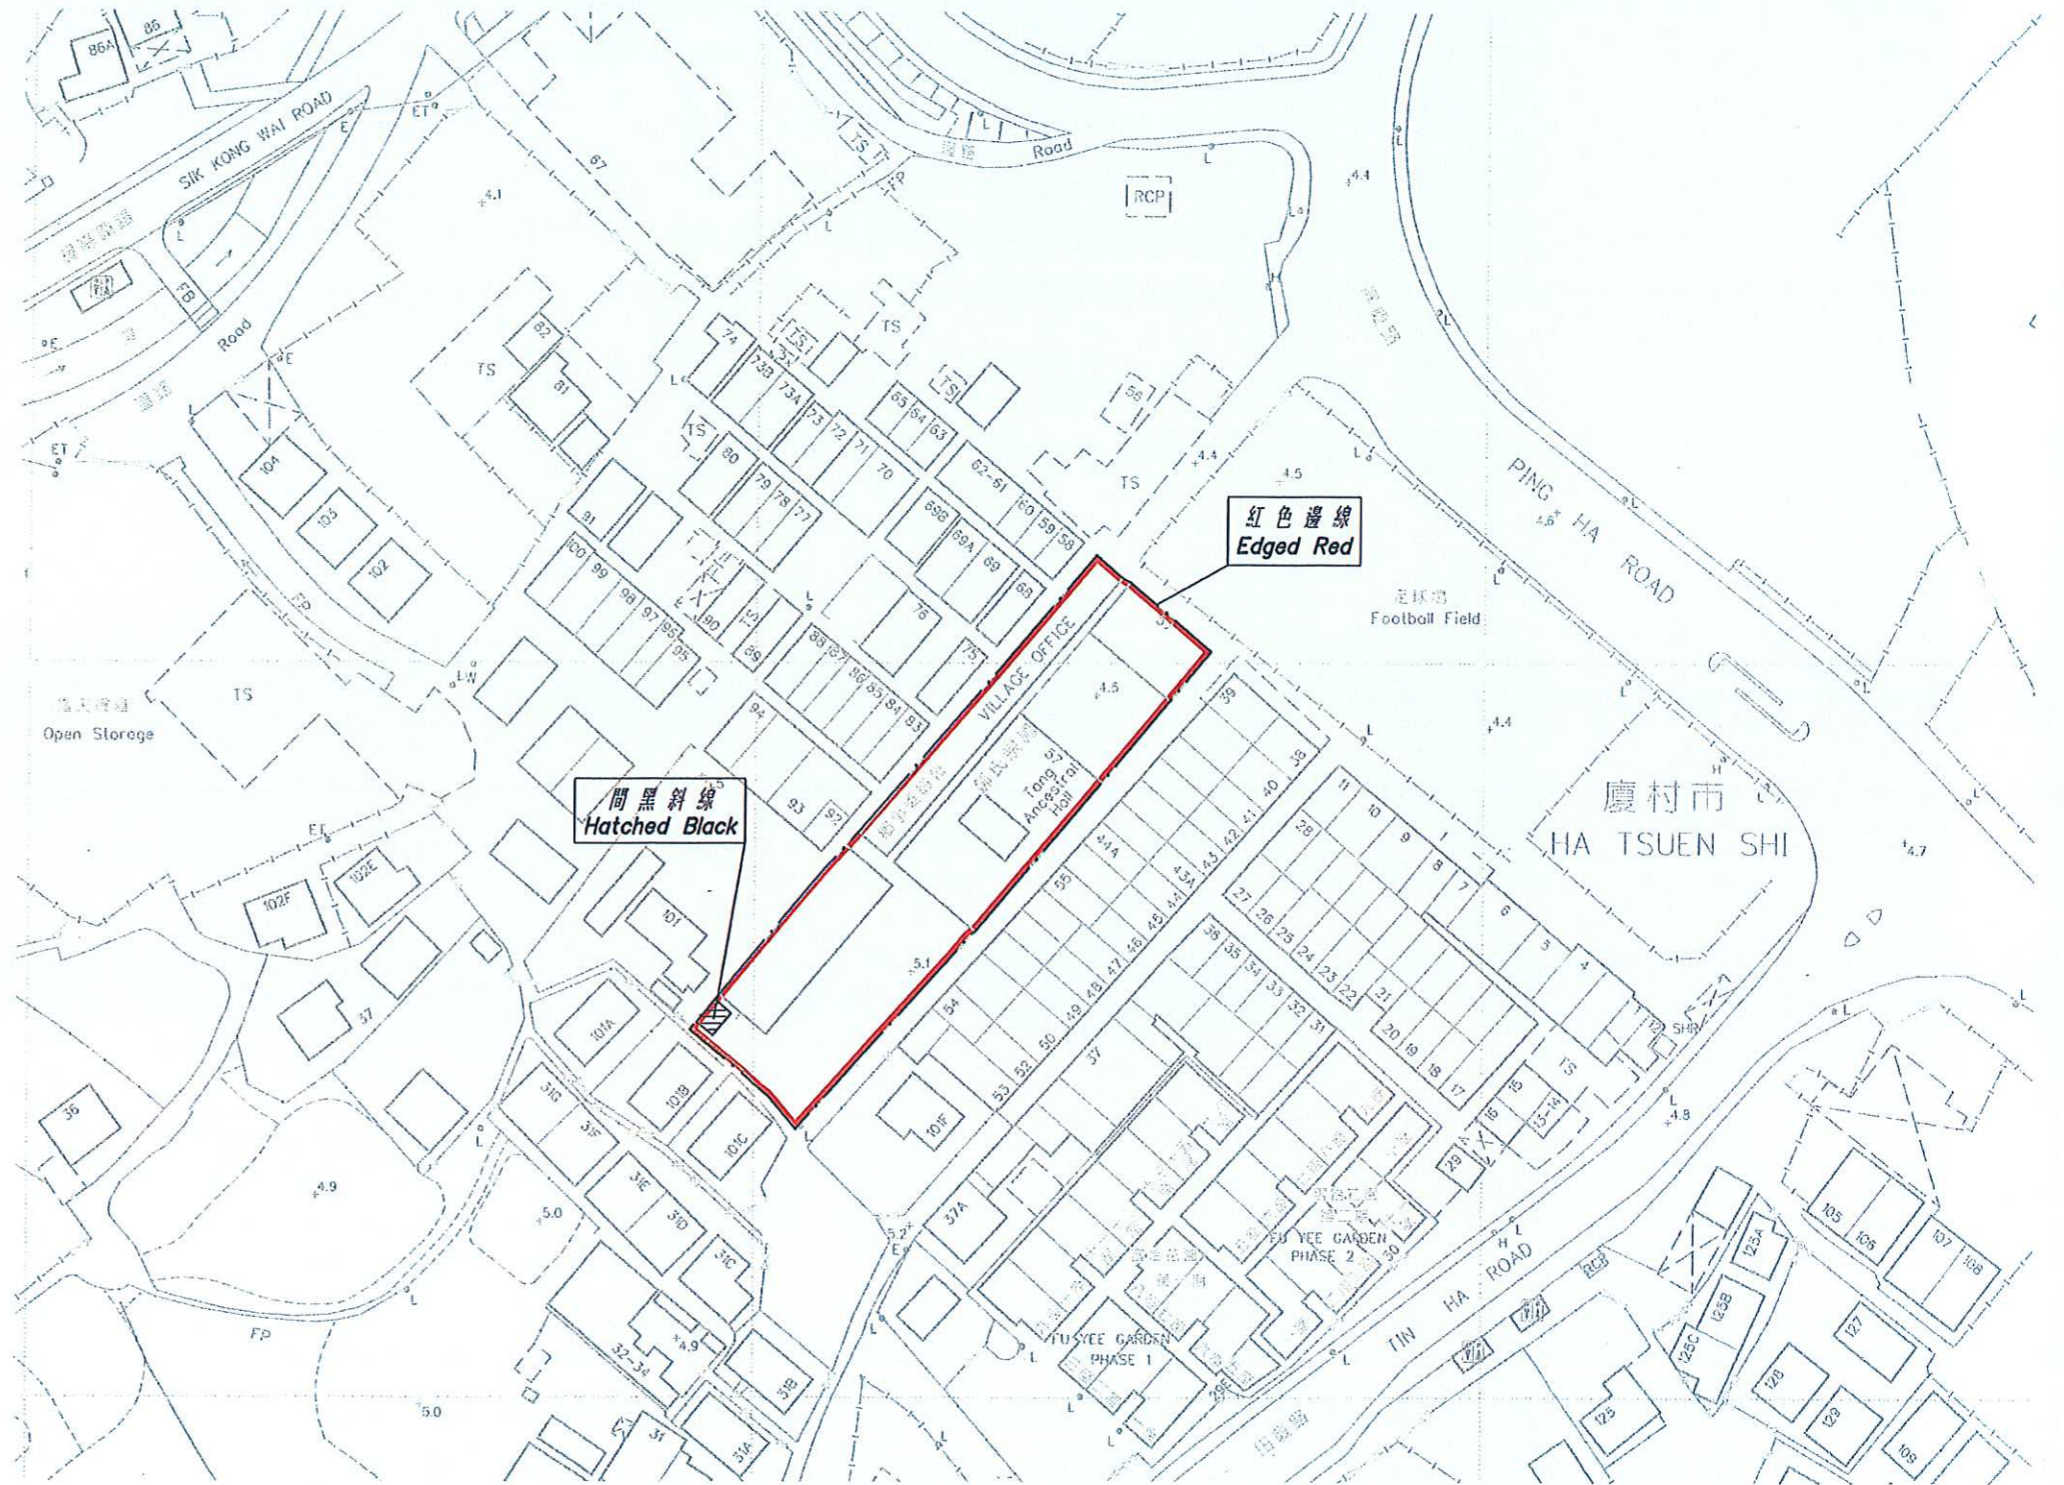

位置 LOCATION

比例 Scale 1 : 20000

 間黑斜線
Hatched Black

以紅色邊線標示的面積約為 1 7 6 0 平方米
EDGED RED AREA 1 760 SQUARE METRES (ABOUT)

Carrielam

(林鄭月娥 Carrie Lam)

發展局局長 Secretary for Development

日期 Date 15 November 2007

只作識別用 FOR IDENTIFICATION PURPOSES ONLY

 地政總署 元朗測量處
District Survey Office, Yuen Long
Lands Department

古物及古蹟條例 (第 53 章)
根據第 3 (4) 條存放於土地註冊處的新界元朗慶村鄧氏宗祠及其鄰接土地以及所有其他建築物圖則
ANTIQUITIES AND MONUMENTS ORDINANCE (CAP. 53)
PLAN OF TANG ANCESTRAL HALL AND ITS ADJOINING LAND AND ALL OTHER BUILDINGS
AT HA TSUEN, YUEN LONG, NEW TERRITORIES
DEPOSITED IN THE LAND REGISTRY UNDER SECTION 3(4)

檔案編號 File No. LSC AM 52/4/1, DSO/YL/W/780/2006
測量圖編號 Survey Sheet No. 6-NW-7B/D
發展藍圖編號 Layout Plan No. -----
參考圖編號 Reference Plan No. -----
圖則編號 PLAN No. YLM6911

日期 Date : 12/10/2007