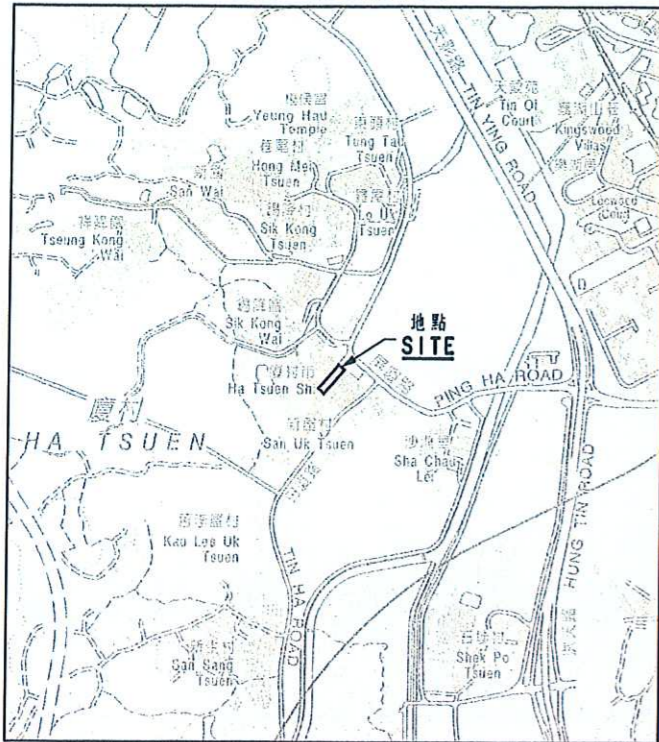

位置 LOCATION

比例 Scale 1 : 20000

 間黑斜線
Hatched Black

以紅色邊線標示的面積約為 1 7 6 0 平方米
EDGED RED AREA 1 760 SQUARE METRES (ABOUT)

Carrielam

(林鄭月娥 Carrie Lam)

發展局局長 Secretary for Development

日期 Date 15 November 2007

只作識別用 FOR IDENTIFICATION PURPOSES ONLY

 地政總署 元朗測量處
District Survey Office, Yuen Long
Lands Department

古物及古蹟條例 (第 53 章)
根據第 3 (4) 條存放於土地註冊處的新界元朗慶村鄧氏宗祠及其鄰接土地以及所有其他建築物圖則
ANTIQUITIES AND MONUMENTS ORDINANCE (CAP. 53)
PLAN OF TANG ANCESTRAL HALL AND ITS ADJOINING LAND AND ALL OTHER BUILDINGS
AT HA TSUEN, YUEN LONG, NEW TERRITORIES
DEPOSITED IN THE LAND REGISTRY UNDER SECTION 3(4)

檔案編號 File No. LSC AM 52/4/1, DSO/YL/W/780/2006
測量圖編號 Survey Sheet No. 6-NW-7B/D
發展藍圖編號 Layout Plan No. -----
參考圖編號 Reference Plan No. -----
圖則編號 PLAN No. YLM6911

日期 Date : 12/10/2007