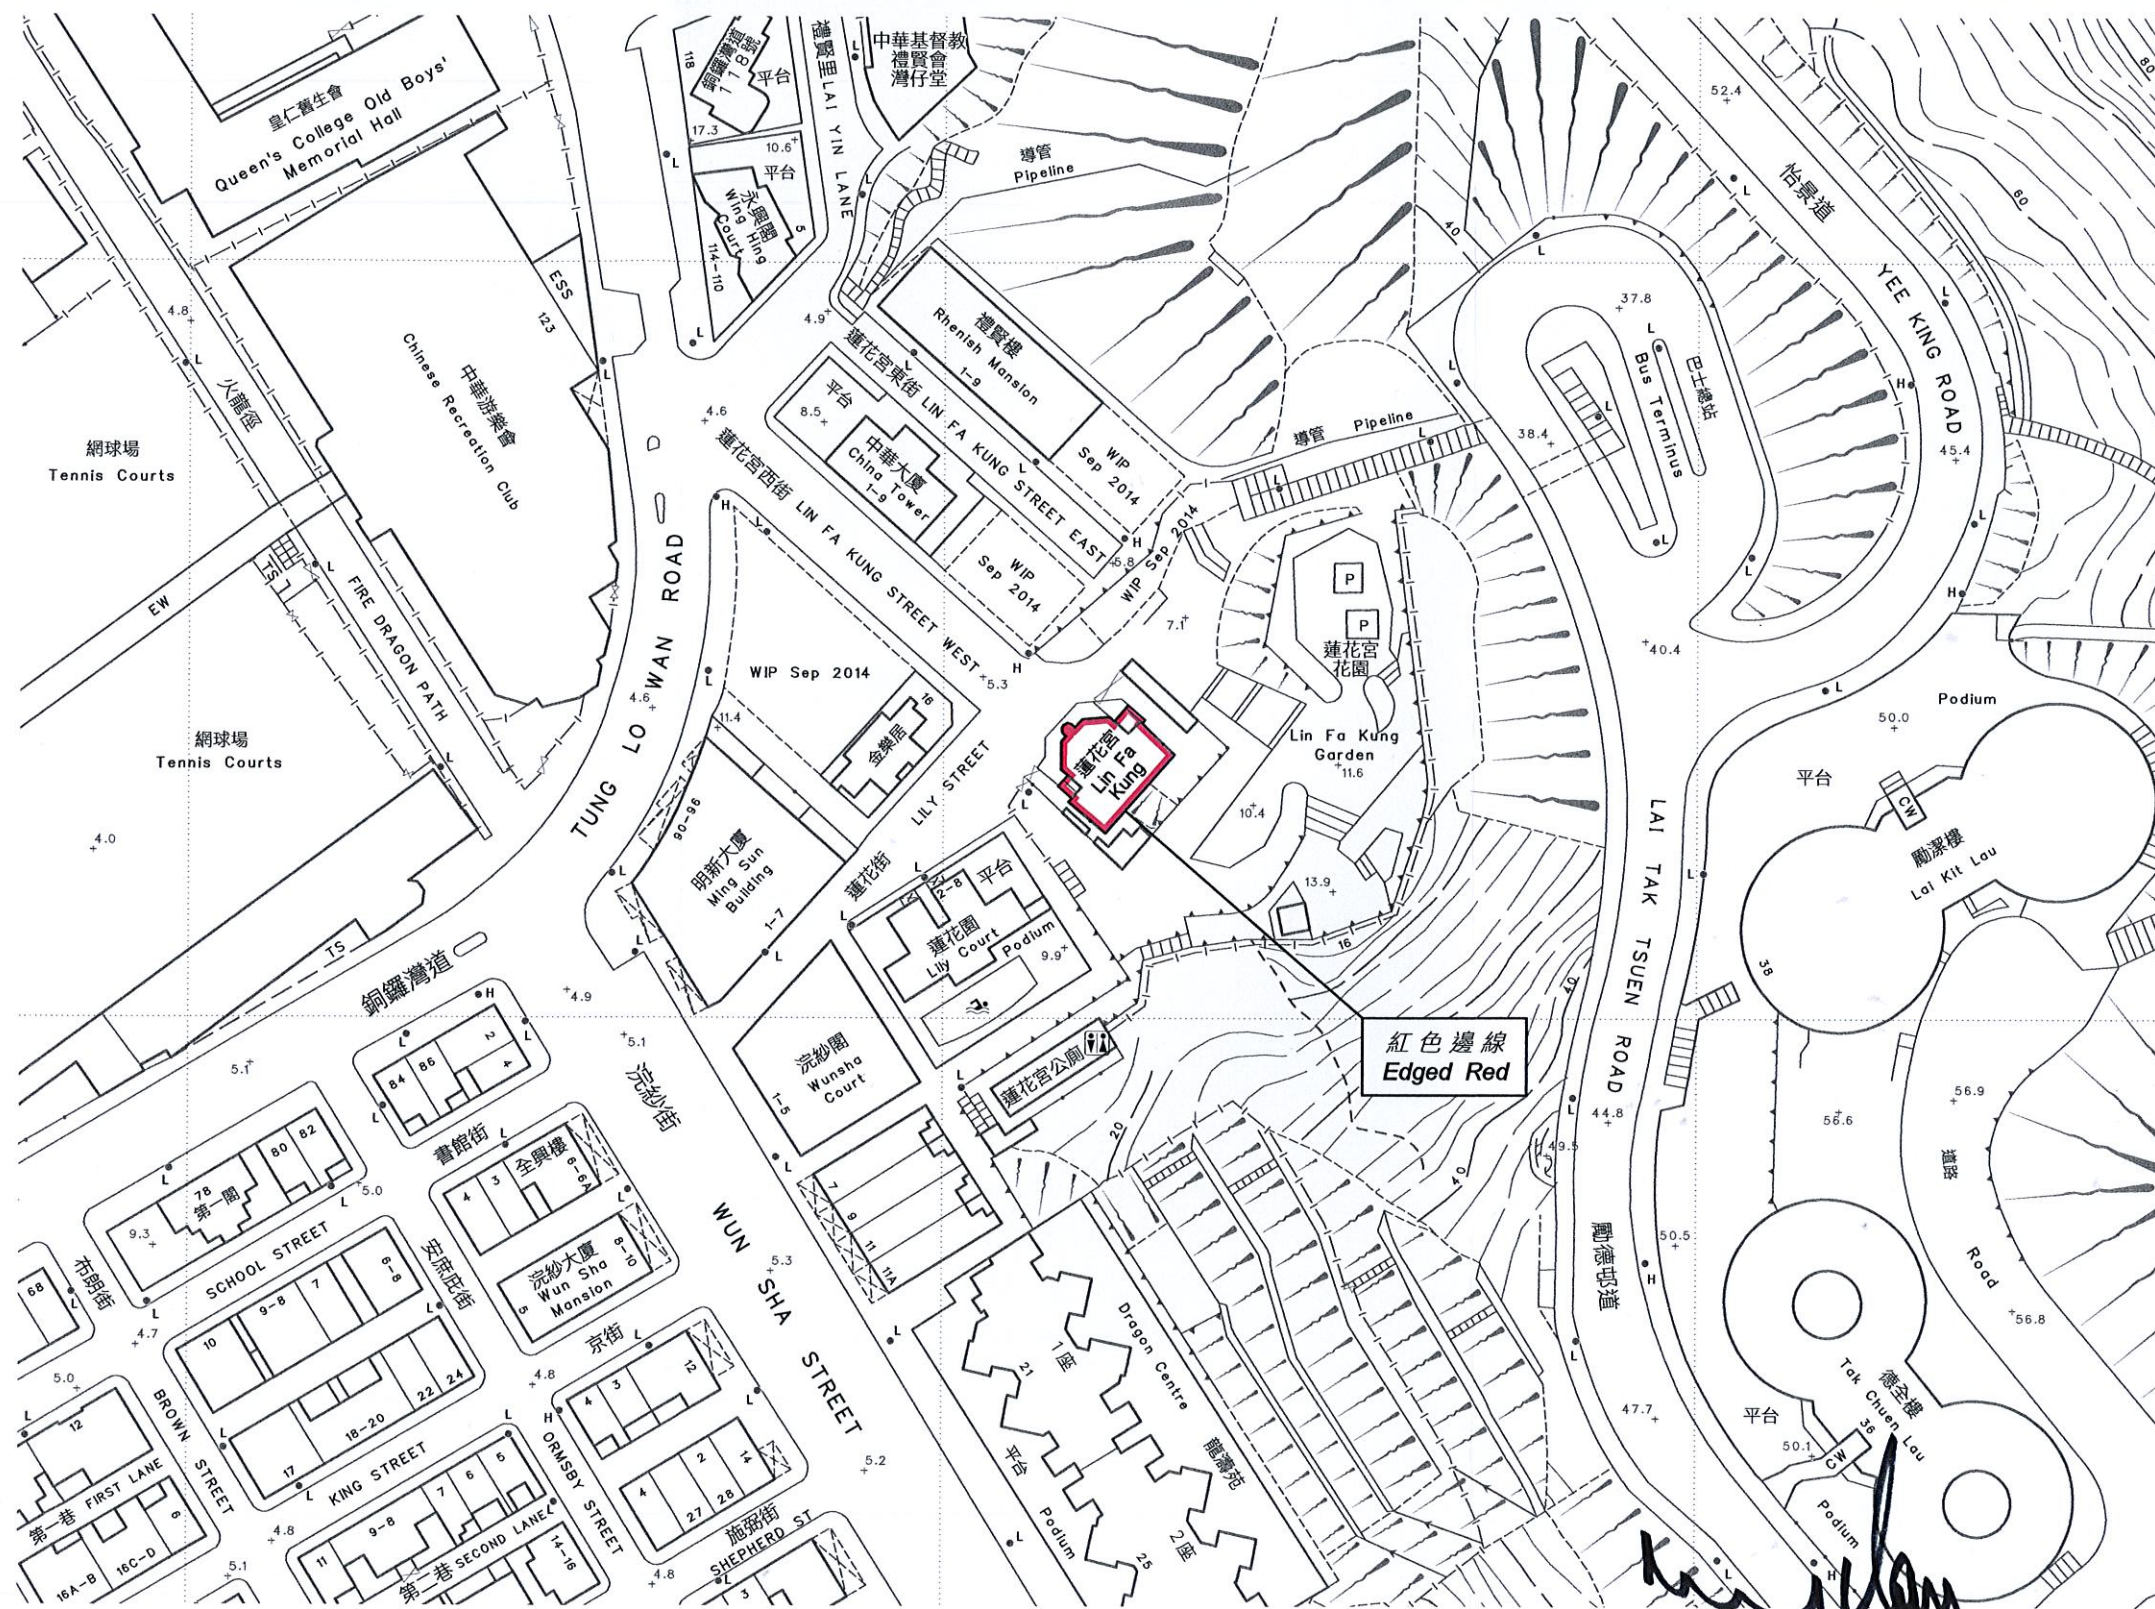

位置 LOCATION

比例 SCALE 1:20 000

以紅色邊線標示的面積約為 153 平方米  
 EDGED RED AREA 153 SQUARE METRES (ABOUT)

比例尺 SCALE 1:1 000

(陳茂波 Paul M. P. Chan)  
 發展局局長 Secretary for Development  
 日期 Date 22 September 2014

只作識別用 FOR IDENTIFICATION PURPOSES ONLY

地政總署 港島測量處  
 District Survey Office, Hong Kong  
 Lands Department

© 香港特別行政區政府 版權所有 Copyright reserved - Hong Kong SAR Government

古物及古蹟條例 (第53章)  
 根據第3(4)條存放於土地註冊處的香港大坑蓮花街的蓮花宮圖則  
 ANTIQUITIES AND MONUMENTS ORDINANCE (CAP. 53)  
 PLAN OF LIN FA TEMPLE (ALSO KNOWN AS LIN FA KUNG)  
 ON LILY STREET, TAI HANG, HONG KONG  
 DEPOSITED IN THE LAND REGISTRY UNDER SECTION 3(4)

檔案編號 File No. DSO/HK 14/2/5/2  
 測量圖編號 Survey Sheet No. 11-SE-6C  
 發展藍圖編號 Layout Plan No. ---  
 參考圖編號 Reference Plan No. ---  
 圖則編號 PLAN No. HKM9740a

日期 Date: 03/09/2014