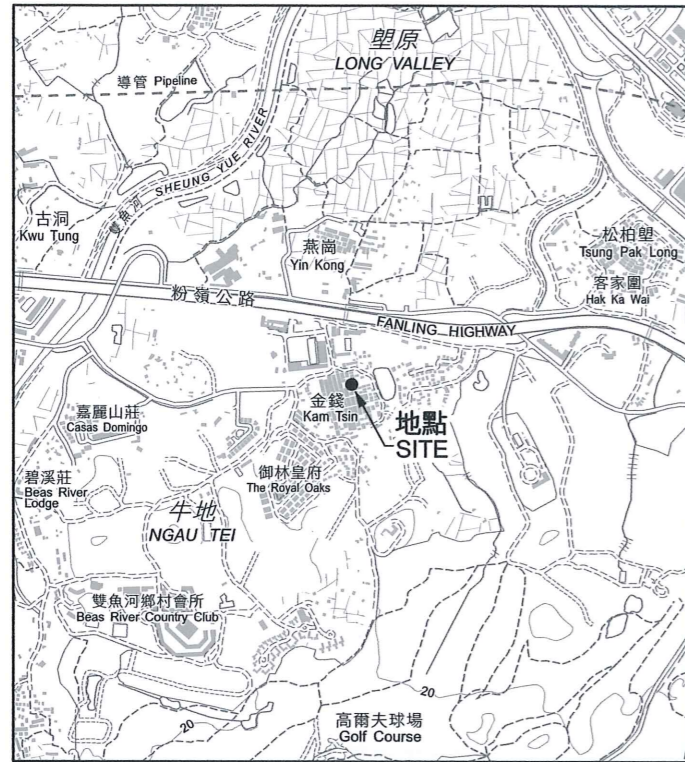

位置 LOCATION

比例 SCALE 1:20 000

以紅邊線標示的面積約為 249 平方米

EDGED RED AREA 249 SQUARE METRES (ABOUT)

比例尺 SCALE 1:1 000

(黃偉綸 Michael Wong)

發展局局長 Secretary for Development

日期 Date 14 October 2019

只作識別用 FOR IDENTIFICATION PURPOSES ONLY

地政總署 北區測量處
District Survey Office, North
Lands Department

© 香港特別行政區政府 一版權所有 Copyright reserved - Hong Kong SAR Government

古物及古蹟條例 (第53章)
根據第3(4)條存放於土地註冊處的位於新界上水金錢
丈量約份第92約金錢地段第1號稱為味峰侯公祠的建築物的圖則
ANTIQUITIES AND MONUMENTS ORDINANCE (CAP. 53)
PLAN OF THE BUILDING KNOWN AS HAU MEI FUNG ANCESTRAL HALL
AT KAM TSIN LOT No. 1 IN D.D. 92, KAM TSIN, SHEUNG SHUI, NEW TERRITORIES
DEPOSITED IN THE LAND REGISTRY UNDER SECTION 3(4)

檔案編號 File No. LD DSO/N/W 7569
測量圖編號 Survey Sheet No. 2-SE-10D
發展藍圖編號 Layout Plan No. -----
參考圖編號 Reference Plan No. -----
圖則編號 PLAN No. DNM3812b

日期 Date: 16/09/2019