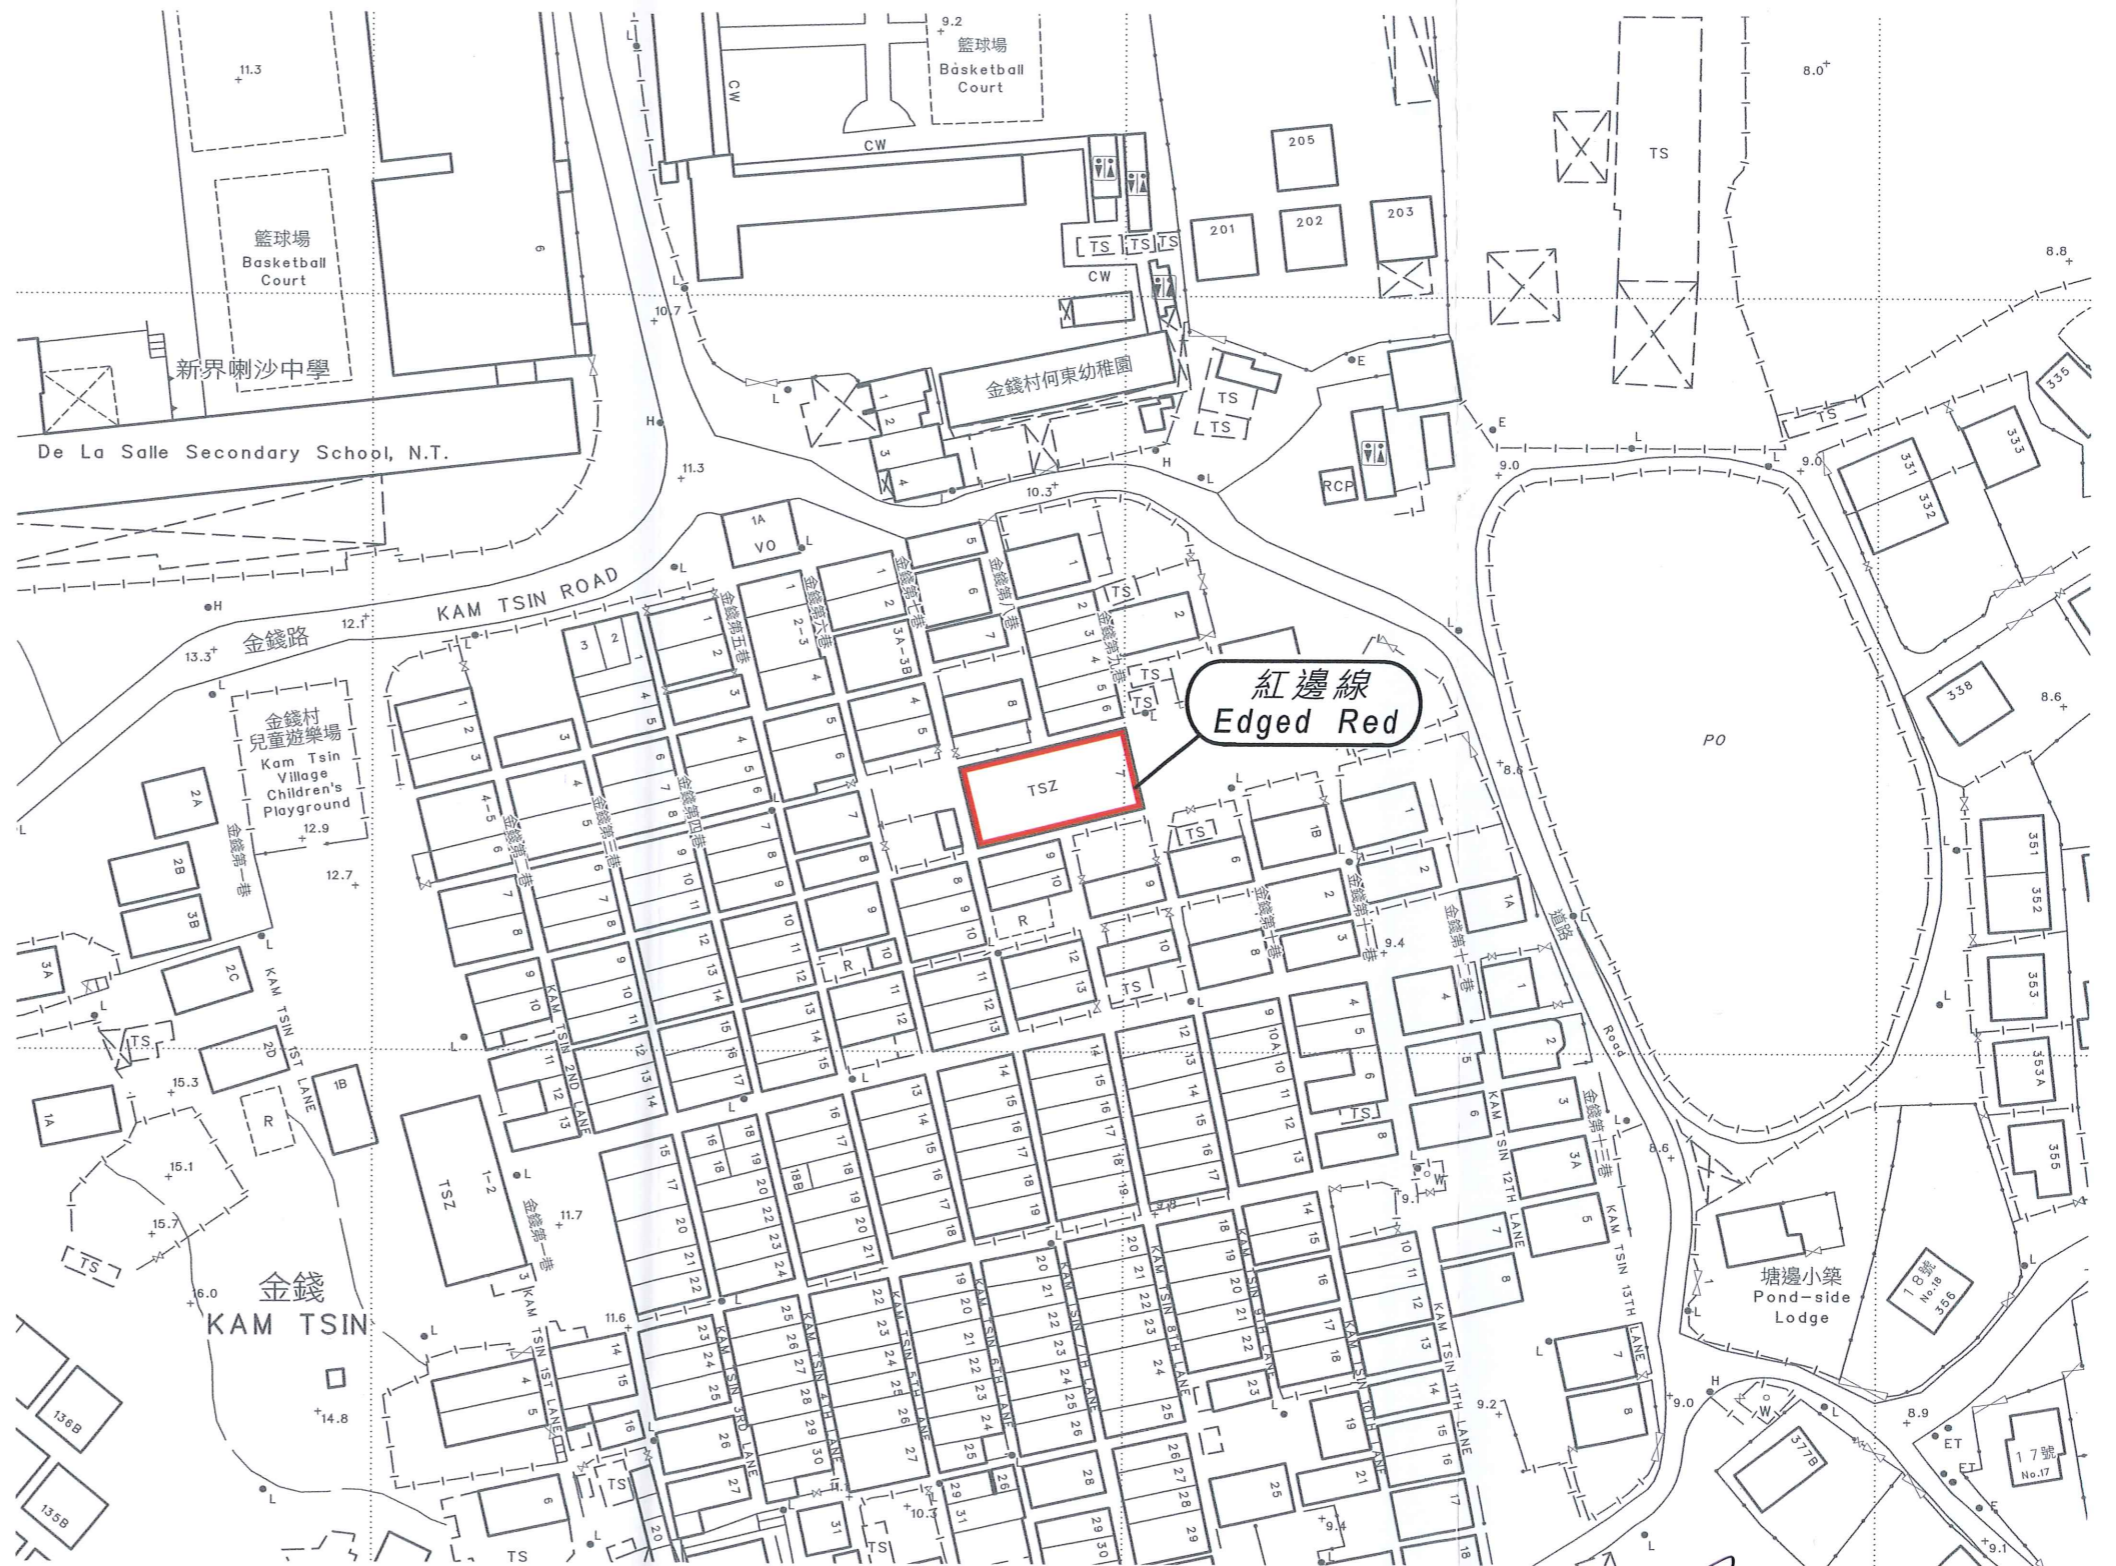

位置 LOCATION

比例 SCALE 1:20 000

以紅邊線標示的面積約為 249 平方米

EDGED RED AREA 249 SQUARE METRES (ABOUT)

比例尺 SCALE 1:1 000

(黃偉綸 Michael Wong)

發展局局長 Secretary for Development

日期 Date 14 October 2019

只作識別用 FOR IDENTIFICATION PURPOSES ONLY

地政總署 北區測量處
District Survey Office, North
Lands Department

© 香港特別行政區政府 一版權所有 Copyright reserved - Hong Kong SAR Government

古物及古蹟條例 (第53章)
根據第3(4)條存放於土地註冊處的位於新界上水金錢
丈量約份第92約金錢地段第1號稱為味峰侯公祠的建築物的圖則
ANTIQUITIES AND MONUMENTS ORDINANCE (CAP. 53)
PLAN OF THE BUILDING KNOWN AS HAU MEI FUNG ANCESTRAL HALL
AT KAM TSIN LOT No. 1 IN D.D. 92, KAM TSIN, SHEUNG SHUI, NEW TERRITORIES
DEPOSITED IN THE LAND REGISTRY UNDER SECTION 3(4)

檔案編號 File No. LD DSO/N/W 7569
測量圖編號 Survey Sheet No. 2-SE-10D
發展藍圖編號 Layout Plan No. -----
參考圖編號 Reference Plan No. -----
圖則編號 PLAN No. DNM3812b

日期 Date: 16/09/2019