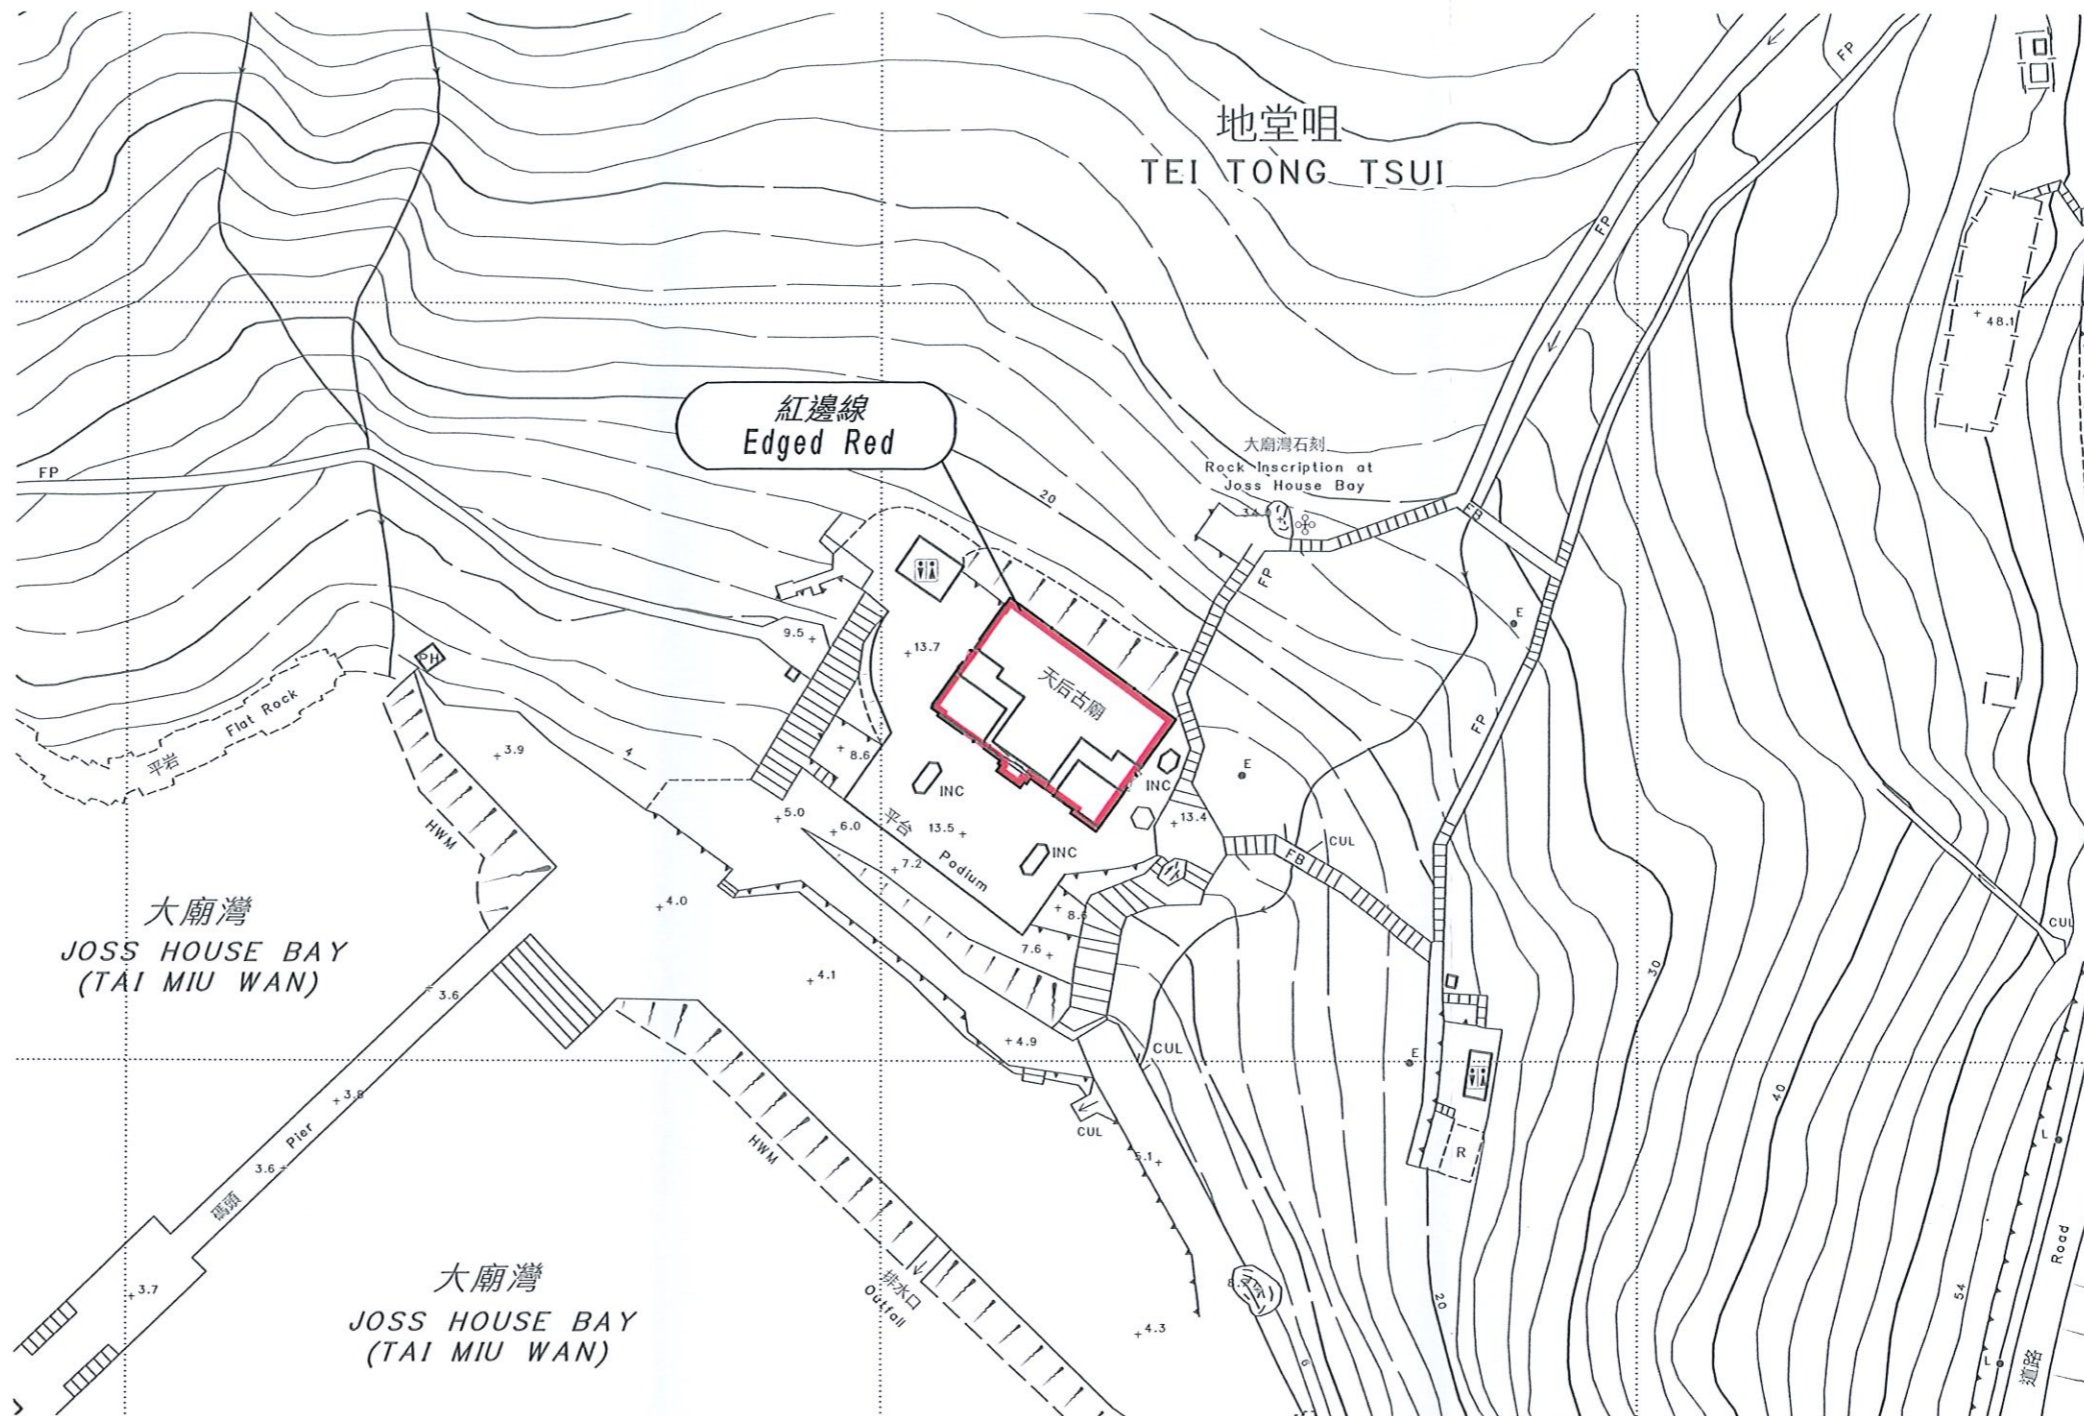

位置 LOCATION

比例 SCALE 1:20 000

以紅邊線標示的面積約為 501 平方米  
 EDGED RED AREA 501 SQUARE METRES (ABOUT)

比例尺 SCALE 1:1 000

*Bernadette Linn*

(甯漢豪 Bernadette Linn)

發展局局長 Secretary for Development

日期 Date 13 October 2023

只作識別用 FOR IDENTIFICATION PURPOSES ONLY

地政總署 西貢測量處  
 District Survey Office, Sai Kung  
 Lands Department

古物及古蹟條例 (第 53 章)  
 根據第 3 (4) 條存放於土地註冊處的  
 位於新界西貢地堂咀丈量約份第 240 約地段第 92 號的  
 西貢佛堂門天后古廟的圖則  
 ANTIQUITIES AND MONUMENTS ORDINANCE (CAP. 53)  
 PLAN OF THE TIN HAU TEMPLE, JOSS HOUSE BAY, SAI KUNG  
 AT LOT No. 92 IN D.D. 240, TEI TONG TSUI, SAI KUNG, NEW TERRITORIES  
 DEPOSITED IN THE LAND REGISTRY UNDER SECTION 3(4)

檔案編號 File Nos. AMO 21-3/0 PT14 & LD DSO/SK/W2058

測量圖編號 Survey Sheet No. 12-SW-12D

發展藍圖編號 Layout Plan No. -----

參考圖編號 Reference Plan No. -----

圖則編號 PLAN No. SKM10300