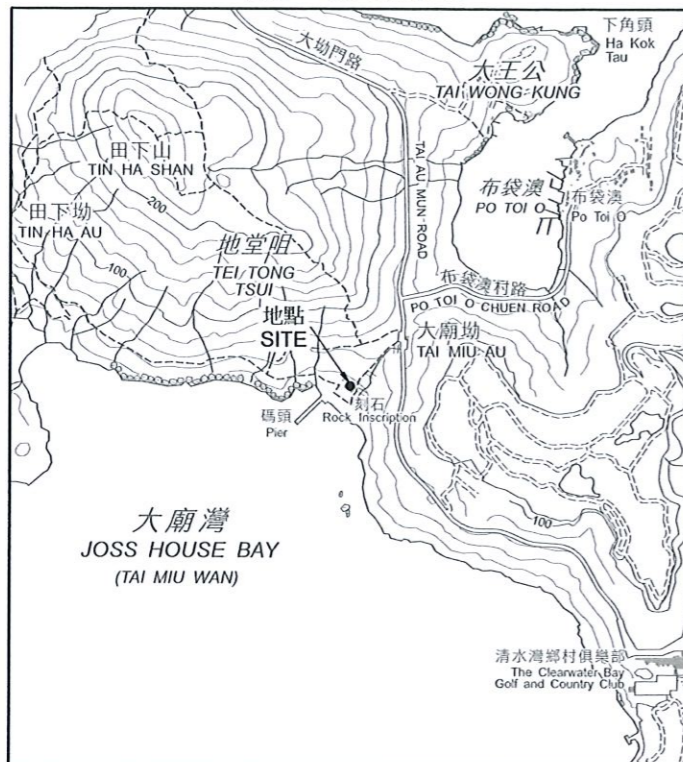

位置 LOCATION

比例 SCALE 1:20 000

以紅邊線標示的面積約為 501 平方米  
 EDGED RED AREA 501 SQUARE METRES (ABOUT)

比例尺 SCALE 1:1 000

*Bernadette Linn*

(甯漢豪 Bernadette Linn)

發展局局長 Secretary for Development

日期 Date 13 October 2023

只作識別用 FOR IDENTIFICATION PURPOSES ONLY

地政總署 西貢測量處  
 District Survey Office, Sai Kung  
 Lands Department

古物及古蹟條例 (第 53 章)  
 根據第 3 (4) 條存放於土地註冊處的  
 位於新界西貢地堂咀丈量約份第 240 約地段第 92 號的  
 西貢佛堂門天后古廟的圖則  
 ANTIQUITIES AND MONUMENTS ORDINANCE (CAP. 53)  
 PLAN OF THE TIN HAU TEMPLE, JOSS HOUSE BAY, SAI KUNG  
 AT LOT No. 92 IN D.D. 240, TEI TONG TSUI, SAI KUNG, NEW TERRITORIES  
 DEPOSITED IN THE LAND REGISTRY UNDER SECTION 3(4)