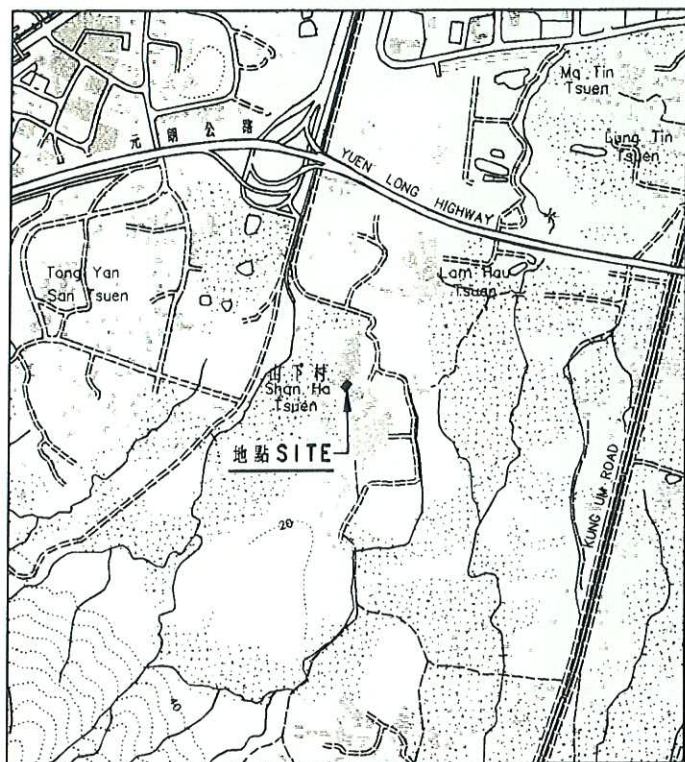

位置 LOCATION

比例 Scale 1 : 20000

以紅色邊線標示的面積約為 239 平方米 EDGED RED AREA 239 SQUARE METRES (ABOUT)

( 藍鴻震 David H T LAN )

民政事務局長 Secretary for Home Affairs

日期 Date 23 December 1999

只作識別用 FOR IDENTIFICATION PURPOSES ONLY

地政總署 元朗測量處  
District Survey Office, Yuen Long  
Lands Department

古物及古蹟條例 (第 53 章)

根據第 3 (4) 條存放於元朗土地註冊處的新界元朗第 121 約山下屋地 164 號張氏宗祠圖則  
ANTIQUITIES AND MONUMENTS ORDINANCE (CAP. 53)  
PLAN OF CHEUNG ANCESTRAL HALL AT SHAN HA HOUSE LOT No. 164 IN D.D. 121,  
YUEN LONG, NEW TERRITORIES DEPOSITED IN  
THE YUEN LONG NT LAND REGISTRY UNDER SECTION 3(4)

檔案編號 File No. DSOYL 14/2/5

測量圖編號 Survey Sheet No. 6-NW-14C

發展藍圖編號 Layout Plan No. -----

參考圖編號 Reference Plan No. -----

圖則編號 PLAN No. YLM3252b