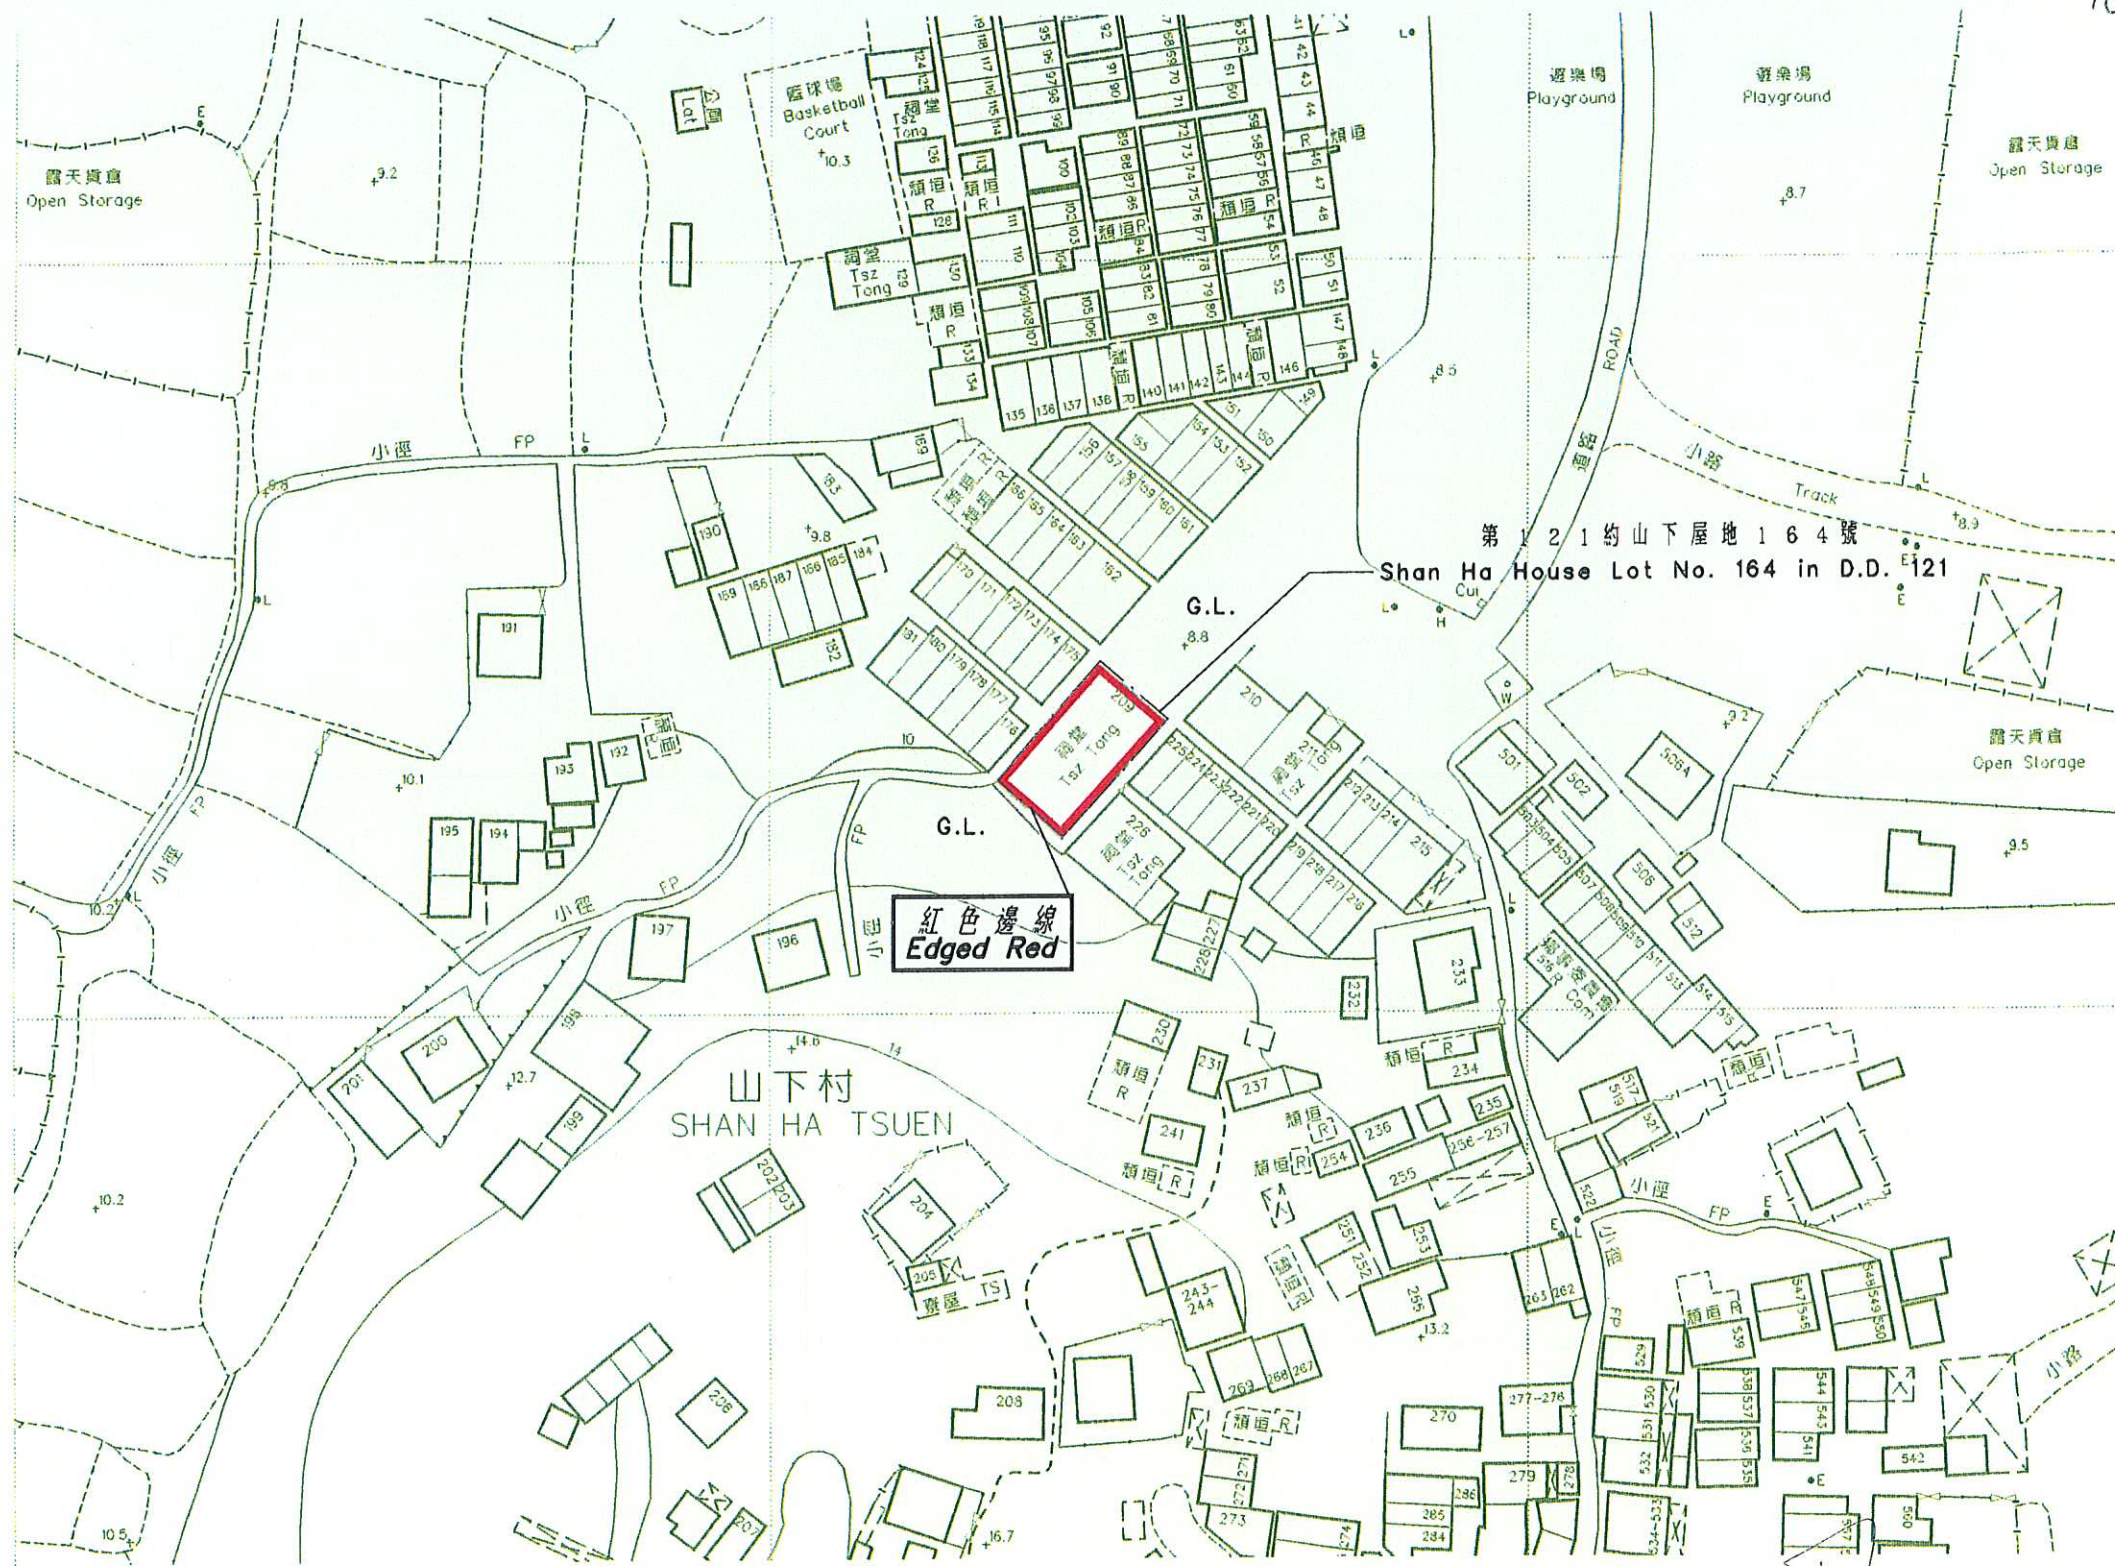

位置 LOCATION

比例 Scale 1 : 20000

以紅色邊線標示的面積約為 239 平方米 EDGED RED AREA 239 SQUARE METRES (ABOUT)

( 藍鴻震 David H T LAN )

民政事務局長 Secretary for Home Affairs

日期 Date 23 December 1999

只作識別用 FOR IDENTIFICATION PURPOSES ONLY

地政總署 元朗測量處  
District Survey Office, Yuen Long  
Lands Department

古物及古蹟條例 (第 53 章)

根據第 3 (4) 條存放於元朗土地註冊處的新界元朗第 121 約山下屋地 164 號張氏宗祠圖則  
ANTIQUITIES AND MONUMENTS ORDINANCE (CAP. 53)  
PLAN OF CHEUNG ANCESTRAL HALL AT SHAN HA HOUSE LOT No. 164 IN D.D. 121,  
YUEN LONG, NEW TERRITORIES DEPOSITED IN  
THE YUEN LONG NT LAND REGISTRY UNDER SECTION 3(4)

檔案編號 File No. DSOYL 14/2/5

測量圖編號 Survey Sheet No. 6-NW-14C

發展藍圖編號 Layout Plan No. -----

參考圖編號 Reference Plan No. -----

圖則編號 PLAN No. YLM3252b