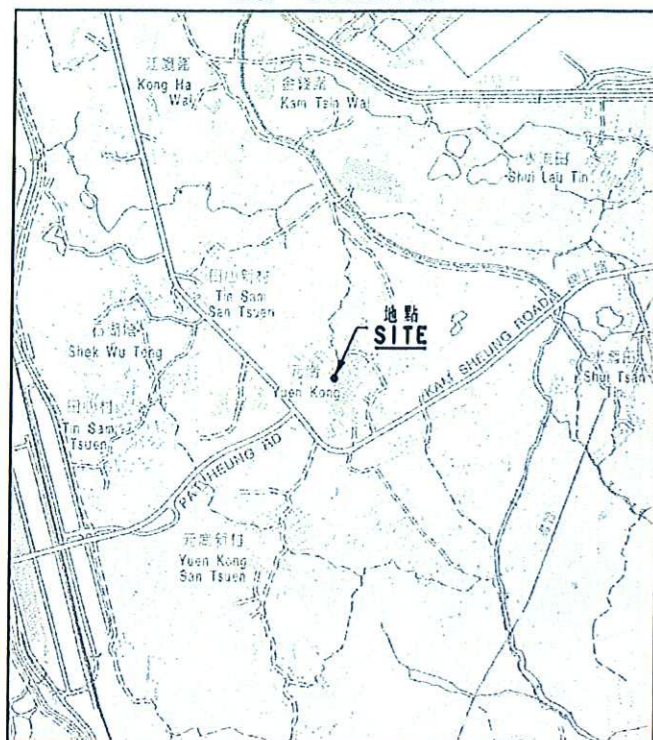

位置 LOCATION

比例 Scale 1 : 20000

以紅色邊線標示的面積約為 235 平方米  
EDGED RED AREA 235 SQUARE METRES (ABOUT)

*Patrick C.P. Ho*

( 何志平 Patrick C.P. HO )

民政事務局長 Secretary for Home Affairs

日期 Date 8 November 2006

只作識別用 FOR IDENTIFICATION PURPOSES ONLY

地政總署 元朗測量處  
District Survey Office, Yuen Long  
Lands Department

古物及古蹟條例 (第 53 章)  
根據第 3 (4) 條存放於土地註冊處的新界元朗八鄉元崗村 62 號梁氏宗祠圖則  
ANTIQUITIES AND MONUMENTS ORDINANCE (CAP. 53)  
PLAN OF LEUNG ANCESTRAL HALL  
AT 62 YUEN KONG TSUEN, PAT HEUNG, YUEN LONG, NEW TERRITORIES  
DEPOSITED IN THE LAND REGISTRY UNDER SECTION 3(4)

檔案編號 File No. LSC AM 52/4/13, DSO/YL/W/195/2006  
測量圖編號 Survey Sheet No. 6-NE-18A  
發展藍圖編號 Layout Plan No. -----  
參考圖編號 Reference Plan No. -----  
圖則編號 PLAN No. YLM6526

日期 Date : 23/08/2006