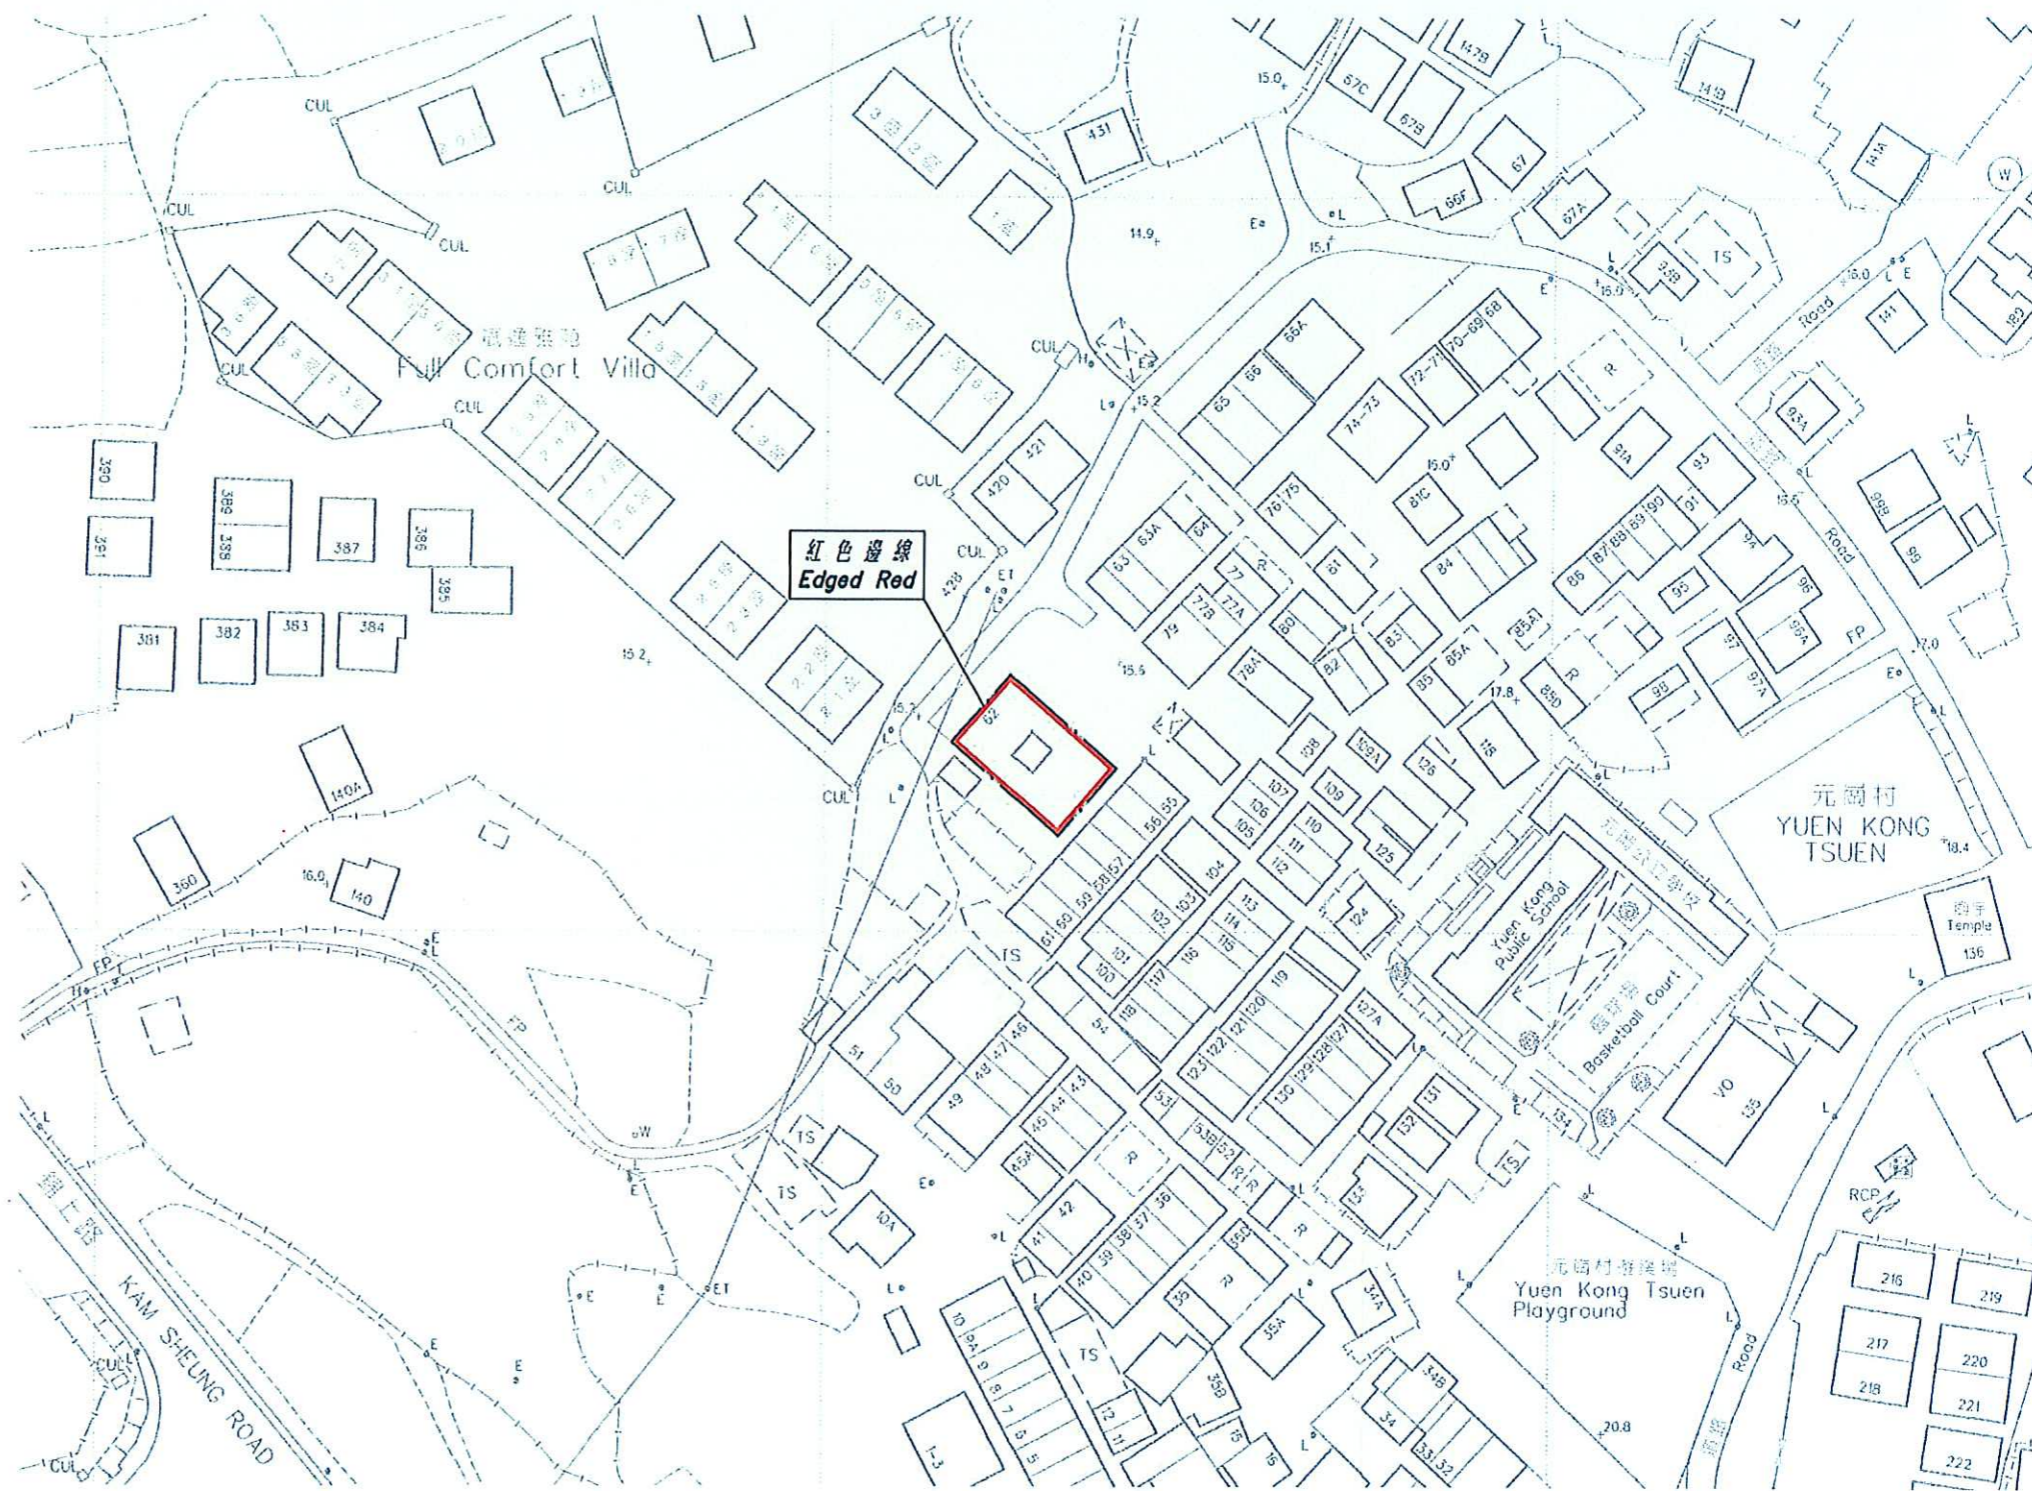

位置 LOCATION

比例 Scale 1 : 20000

以紅色邊線標示的面積約為 235 平方米  
EDGED RED AREA 235 SQUARE METRES (ABOUT)

*Patrick C.P. Ho*

( 何志平 Patrick C.P. HO )

民政事務局長 Secretary for Home Affairs

日期 Date 8 November 2006

只作識別用 FOR IDENTIFICATION PURPOSES ONLY

地政總署 元朗測量處  
District Survey Office, Yuen Long  
Lands Department

古物及古蹟條例 (第 53 章)  
根據第 3 (4) 條存放於土地註冊處的新界元朗八鄉元崗村 62 號梁氏宗祠圖則  
ANTIQUITIES AND MONUMENTS ORDINANCE (CAP. 53)  
PLAN OF LEUNG ANCESTRAL HALL  
AT 62 YUEN KONG TSUEN, PAT HEUNG, YUEN LONG, NEW TERRITORIES  
DEPOSITED IN THE LAND REGISTRY UNDER SECTION 3(4)

檔案編號 File No. LSC AM 52/4/13, DSO/YL/W/195/2006  
測量圖編號 Survey Sheet No. 6-NE-18A  
發展藍圖編號 Layout Plan No. -----  
參考圖編號 Reference Plan No. -----  
圖則編號 PLAN No. YLM6526

日期 Date : 23/08/2006