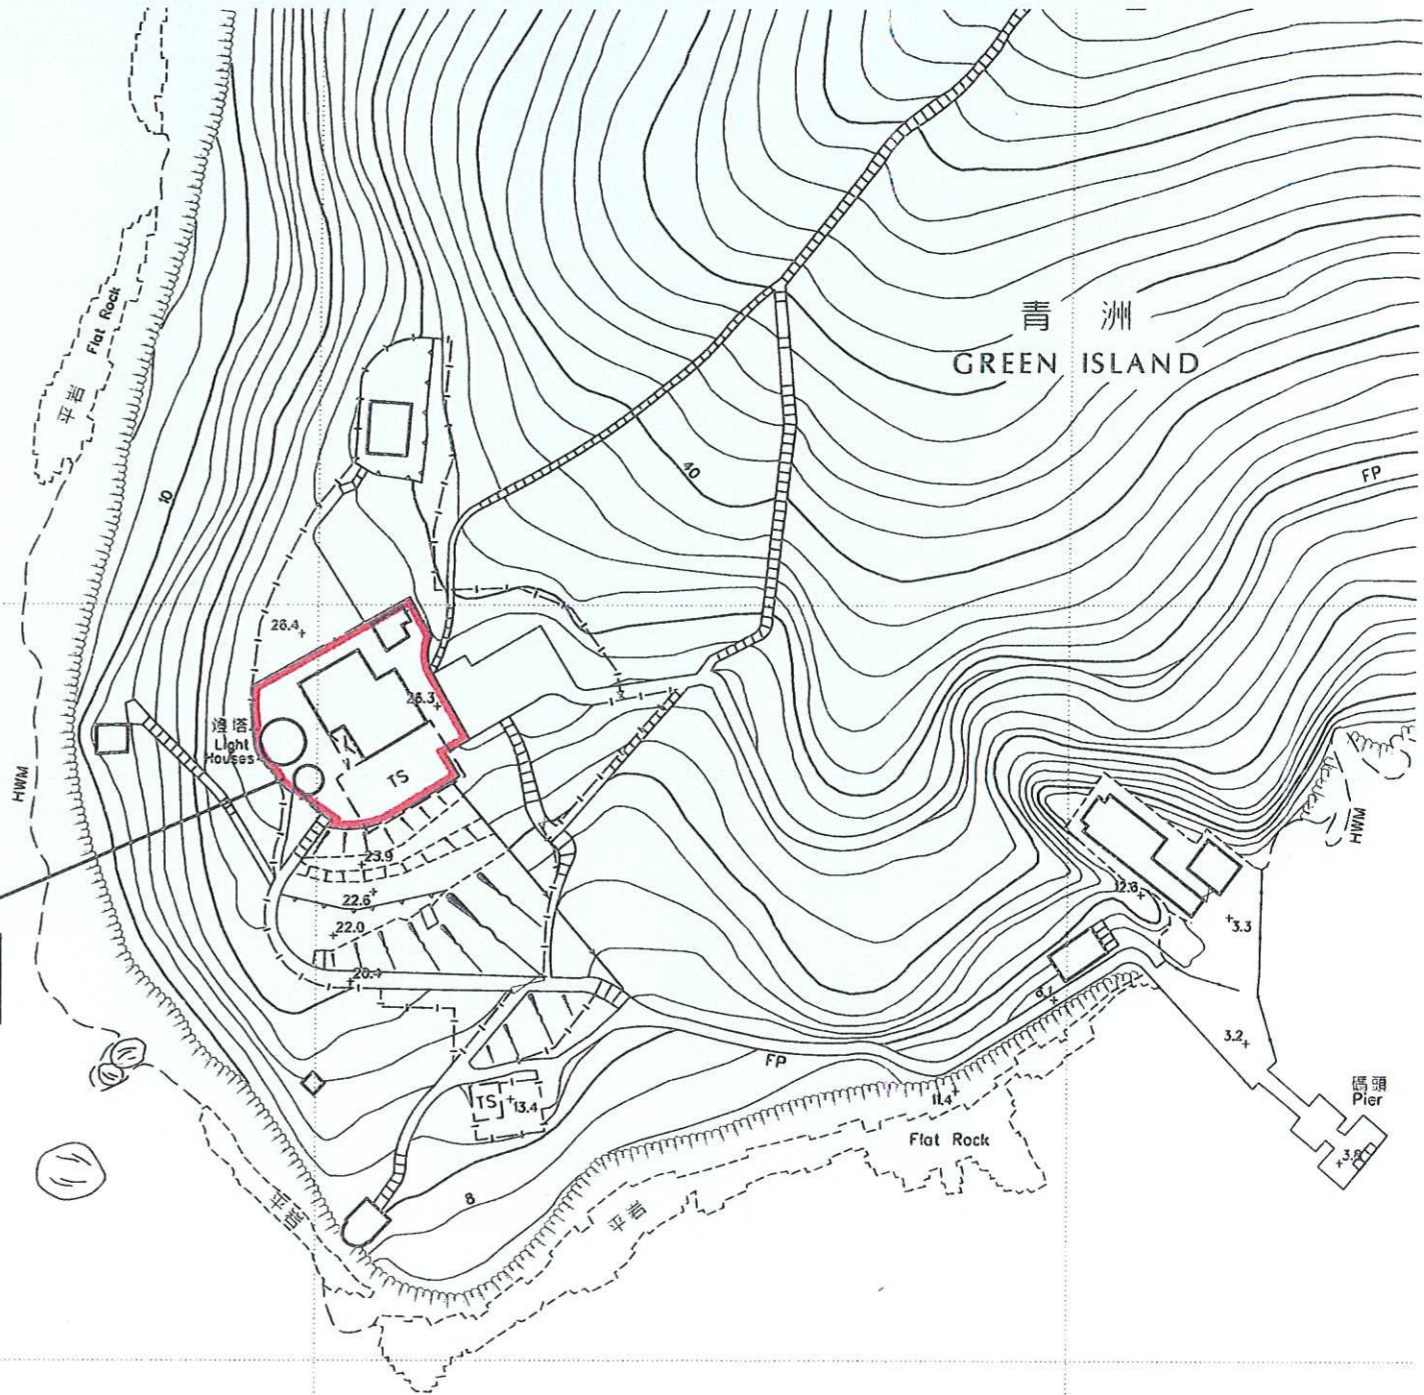

位置 LOCATION

比例 Scale 1 : 20000

SEA

紅色邊線  
Edged Red

以紅色邊線標示的面積約為564平方米  
EDGED RED AREA 564 SQUARE METRES (ABOUT)

*Carrie Lam*

( 林鄭月娥女士 Mrs Carrie Lam )  
發展局局長 Secretary for Development  
日期 Date 31 October 2008

只作識別用  
FOR IDENTIFICATION PURPOSES ONLY

地政總署 港島測量處  
District Survey Office, Hong Kong  
Lands Department

古物及古蹟條例 (第53章)  
根據第3(4)條存放於土地註冊處的顯示位於香港青洲的舊青洲燈塔, 新青洲燈塔,  
與其相關的建築物及鄰接土地的圖則  
ANTIQUITIES AND MONUMENTS ORDINANCE (CAP. 53)  
PLAN SHOWING THE OLD GREEN ISLAND LIGHTHOUSE, NEW GREEN ISLAND LIGHTHOUSE,  
THEIR ASSOCIATED BUILDINGS AND ADJOINING LAND ON GREEN ISLAND, HONG KONG  
DEPOSITED IN THE LAND REGISTRY UNDER SECTION 3(4)

檔案編號 File No. LCS AM 51/1/9/4  
測量圖編號 Survey Sheet No. 10-SE-10D  
發展藍圖編號 Layout Plan No.  
參考圖編號 Reference Plan No.  
圖則編號 PLAN No. HKM7691a

日期 Date : 29/10/2008