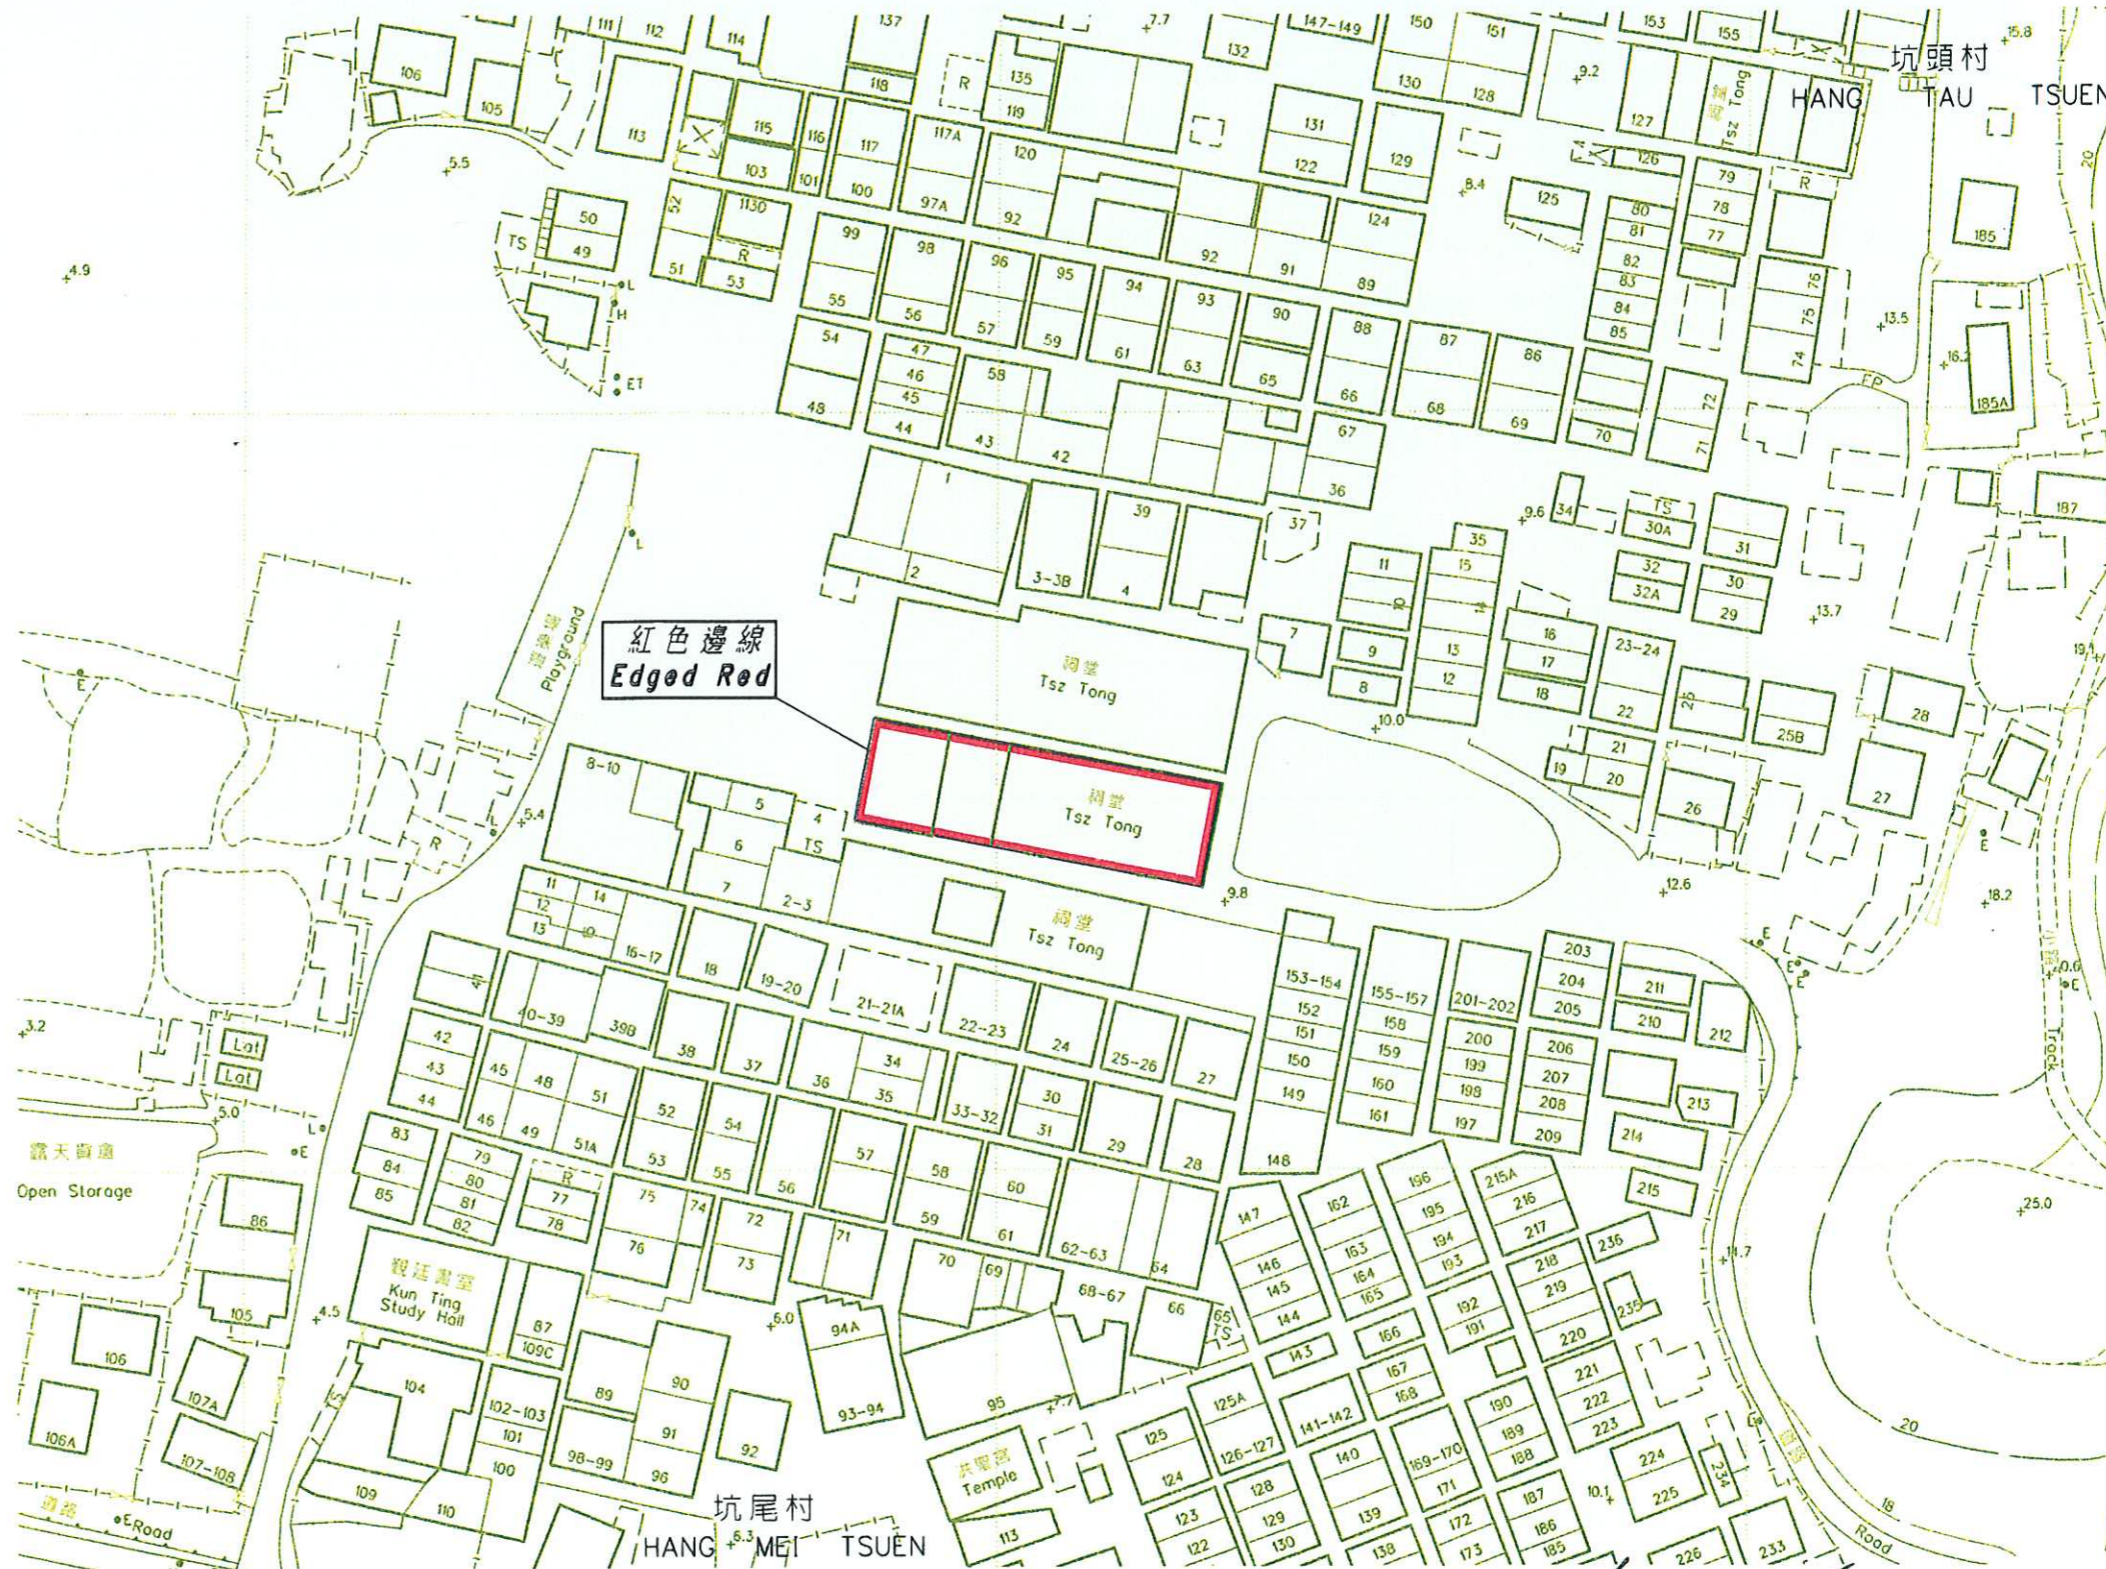

位置 LOCATION

比例 SCALE 1 : 20000

以紅色邊線標示的面積約為 642 平方米 EDGED RED AREA 642 SQUARE METRES (ABOUT)

比例尺 SCALE 1 : 1000

(Signature)

(關永華 KWAN Wing-wah)

署理民政事務局局長 Acting Secretary for Home Affairs

日期 Date 5 December 2001

只作識別用 FOR IDENTIFICATION PURPOSES ONLY

地政總署 元朗測量處
District Survey Office, Yuen Long
Lands Department

古物及古蹟條例 (第 53 章)
根據第 3 (4) 條存放於元朗土地註冊處的
新界元朗屏山愈喬二公祠圖則
ANTIQUITIES AND MONUMENTS ORDINANCE (CAP. 53)
PLAN OF YU KIU ANCESTRAL HALL
AT PING SHAN, YUEN LONG, NEW TERRITORIES
DEPOSITED IN THE YUEN LONG NT LAND REGISTRY UNDER SECTION 3(4)

檔案編號 File No. DSO/YL/14/2/5

測量圖編號 Survey Sheet No. 6-NW-8D

發展藍圖編號 Layout Plan No. L/YL-PSN/1E

參考圖編號 Reference Plan No. -----

圖則編號 PLAN No. YLM4537