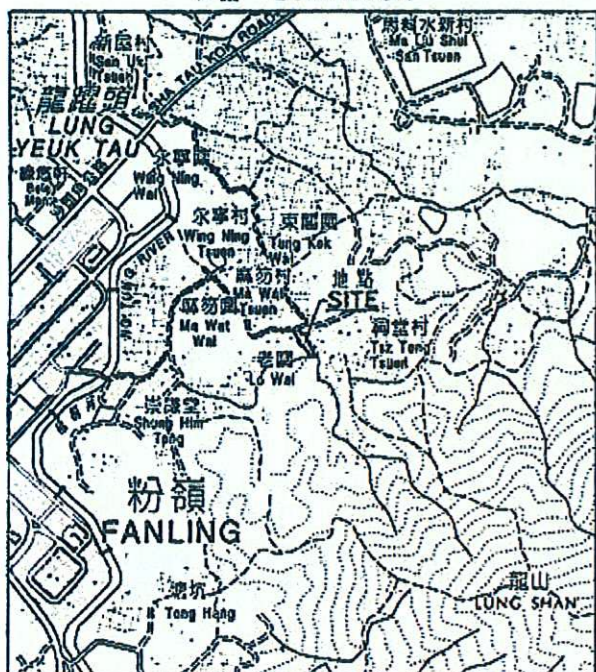

位置 LOCATION

比例 Scale 1 : 20000

紅色邊線標示的面積約為 1400 平方米 EDGED RED AREA 1 400 SQUARE METRES (ABOUT)

Patrick C.P. Ho

(何志平 Patrick C.P. HO)

民政事務局長 Secretary for Home Affairs

日期 Date 14 Dec 2002

只作識別用
FOR IDENTIFICATION PURPOSES ONLY

地政總署 北區測量處
District Survey Office, North
Lands Department

古物及古蹟條例 (第 53 章)
根據第 3 (4) 條存放於土地註冊處的新界粉嶺龍躍頭天后宮及其鄰接土地圖則
ANTIQUITIES AND MONUMENTS ORDINANCE (CAP.53)
PLAN OF TIN HAU TEMPLE AND ADJOINING LAND, LUNG YEUK TAU, FANLING, NEW TERRITORIES
DEPOSITED IN THE LAND REGISTRY UNDER SECTION 3(4)