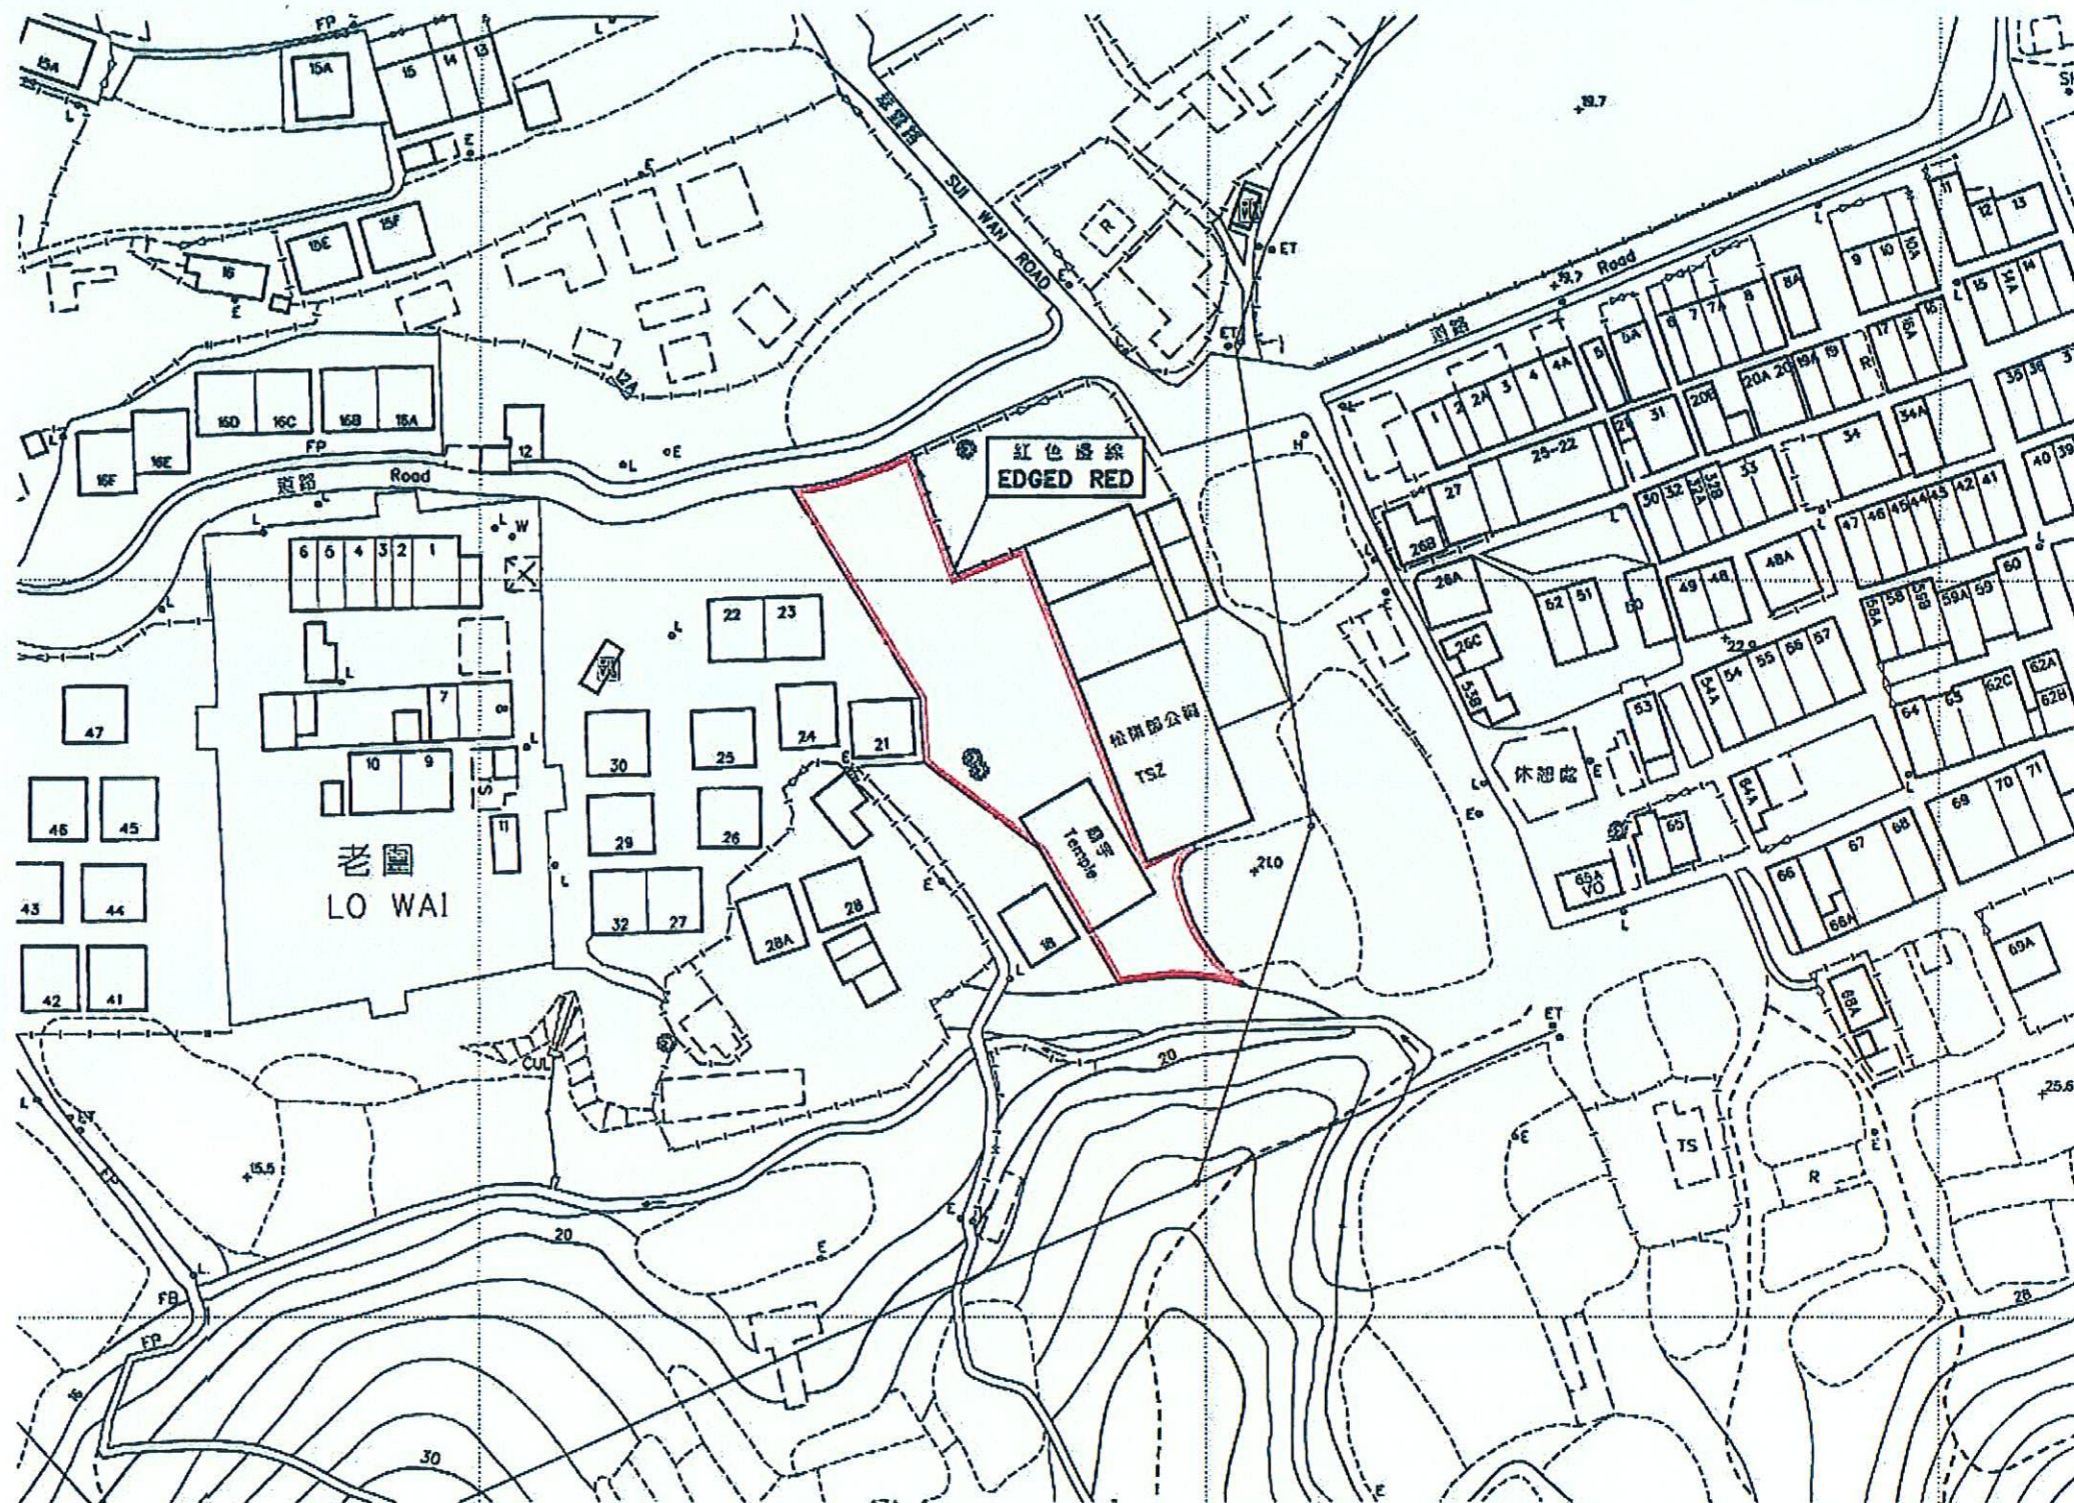

位置 LOCATION

比例 Scale 1 : 20000

紅色邊線標示的面積約為 1400 平方米 EDGED RED AREA 1 400 SQUARE METRES (ABOUT)

Patrick C.P. Ho

(何志平 Patrick C.P. HO)

民政事務局長 Secretary for Home Affairs

日期 Date 14 Dec 2002

只作識別用
FOR IDENTIFICATION PURPOSES ONLY

地政總署 北區測量處
District Survey Office, North
Lands Department

古物及古蹟條例 (第 53 章)
根據第 3 (4) 條存放於土地註冊處的新界粉嶺龍躍頭天后宮及其鄰接土地圖則
ANTIQUITIES AND MONUMENTS ORDINANCE (CAP.53)
PLAN OF TIN HAU TEMPLE AND ADJOINING LAND, LUNG YEUK TAU, FANLING, NEW TERRITORIES
DEPOSITED IN THE LAND REGISTRY UNDER SECTION 3(4)

檔案編號 File No. LD DSO/N 14/2/4/3
測量圖編號 Survey Sheet Nos. 3-SW-8C/D
發展藍圖編號 Layout Plan No. S/NE-LYT/6
參考圖編號 Reference Plan No. _____
圖則編號 PLAN No. DNM937a

日期 Date : 24/09/2002