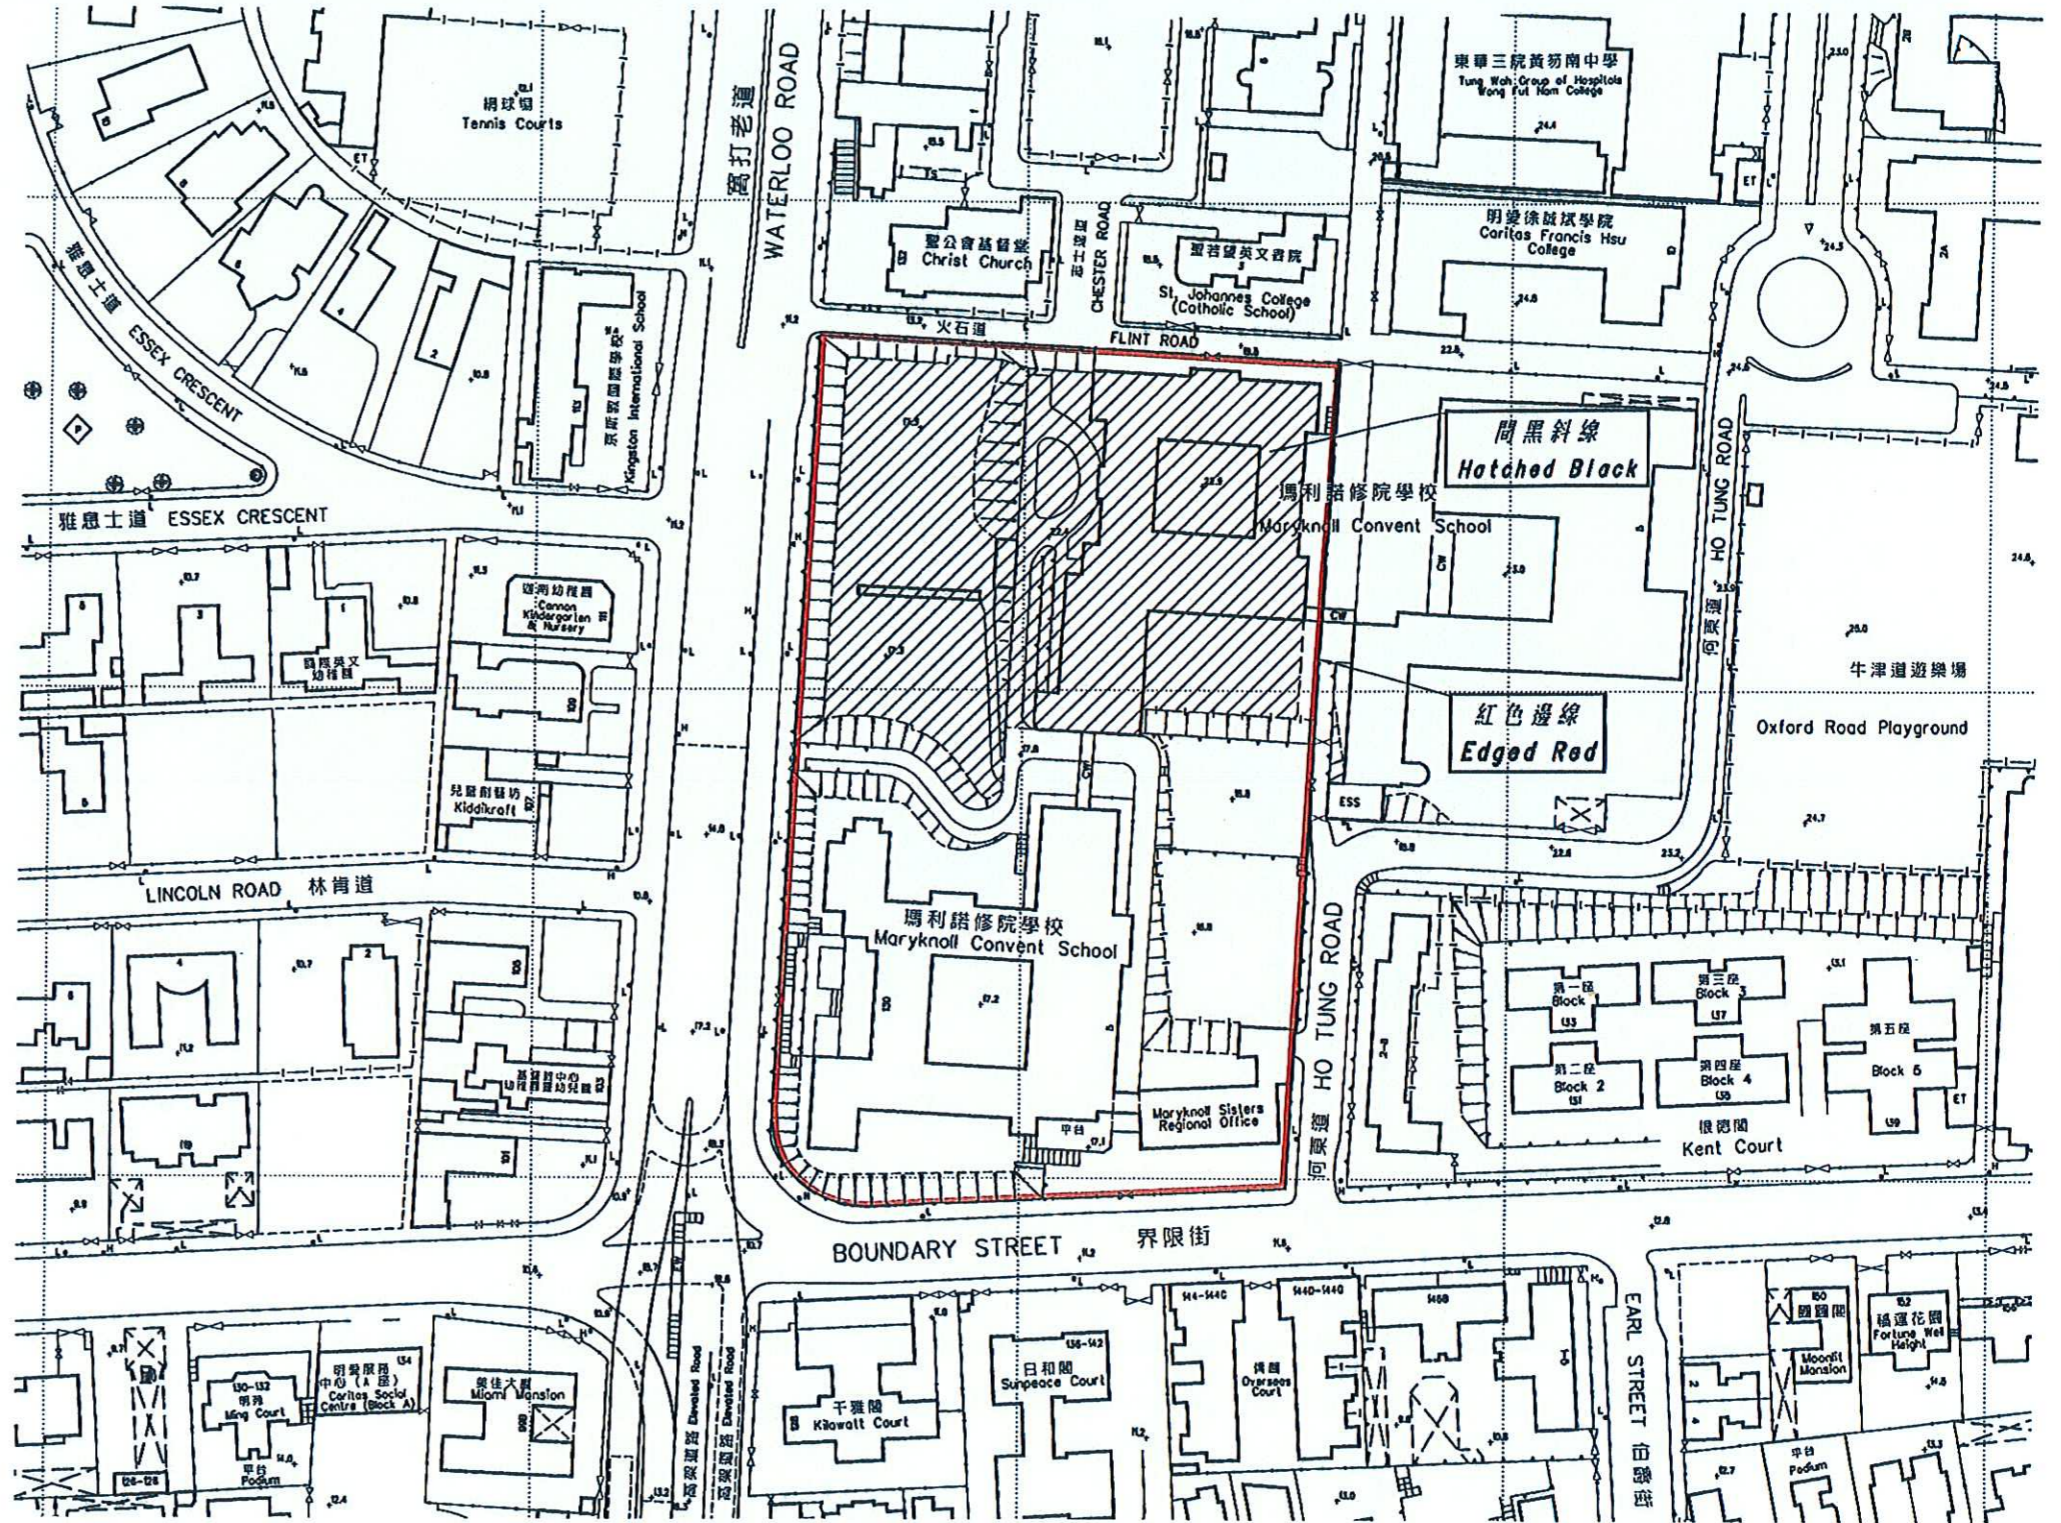

位置 LOCATION

比例 Scale 1 : 20000

間黑斜線的範圍內的構築物不列為歷史建築物  
Structures within the area hatched black are not declared as historical buildings

以紅色邊線標示的面積約為 18 600 平方米 EDGED RED AREA 18 600 SQUARE METRES (ABOUT)

比例尺 Scale 1 : 1500

Carri Lam

(林鄭月娥女士 Mrs Carrie Lam)

發展局局長 Secretary for Development

日期 Date 8 May 2008

只作識別用 FOR IDENTIFICATION PURPOSES ONLY

地政總署 九龍測量處  
District Survey Office, Kowloon  
Lands department

檔案編號 File No. LCS AM 51/3/15, DSO/K 1147/2004  
測量圖編號 Survey Sheet No. 11-NW-15A, 15C  
發展藍圖編號 Layout Plan No.  
參考圖編號 Reference Plan No.  
圖則編號 PLAN No. KM7459b