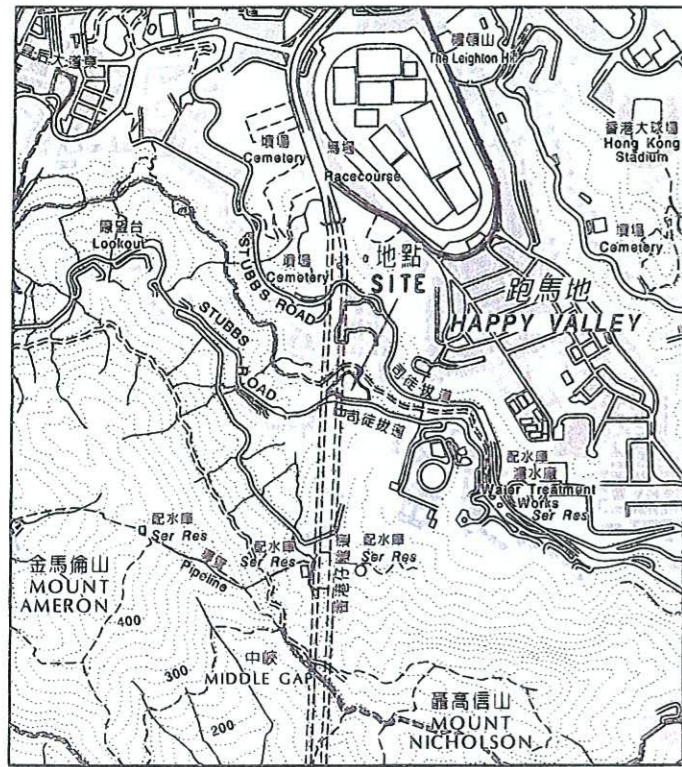

位置 LOCATION

比例 Scale 1 : 20000

以紅色邊線標示的面積約為4705平方米  
EDGED RED AREA 4 705 SQUARE METRES (ABOUT)

*Carrie Lam*

( 林鄭月娥女士 Mrs Carrie Lam )  
發展局局長 Secretary for Development  
日期 Date 3 July 2008

只作識別用  
FOR IDENTIFICATION PURPOSES ONLY

地政總署 港島測量處  
District Survey Office, Hong Kong  
Lands Department

古物及古蹟條例 (第53章)  
根據第3(4)條存放於土地註冊處的香港司徒拔道45號  
內地段7327號內的建築物及其鄰接土地圖則  
ANTIQUITIES AND MONUMENTS ORDINANCE (CAP. 53)  
PLAN OF THE BUILDINGS AND THE ADJOINING LAND WITHIN THE INLAND LOT No. 7327,  
No. 45 STUBBS ROAD, HONG KONG  
DEPOSITED IN THE LAND REGISTRY UNDER SECTION 3(4)

檔案編號 File No. LCS AM 52/1/10  
測量圖編號 Survey Sheet No. 11-SW-20A  
發展藍圖編號 Layout Plan No.  
參考圖編號 Reference Plan No.  
圖則編號 PLAN No. HKM8358