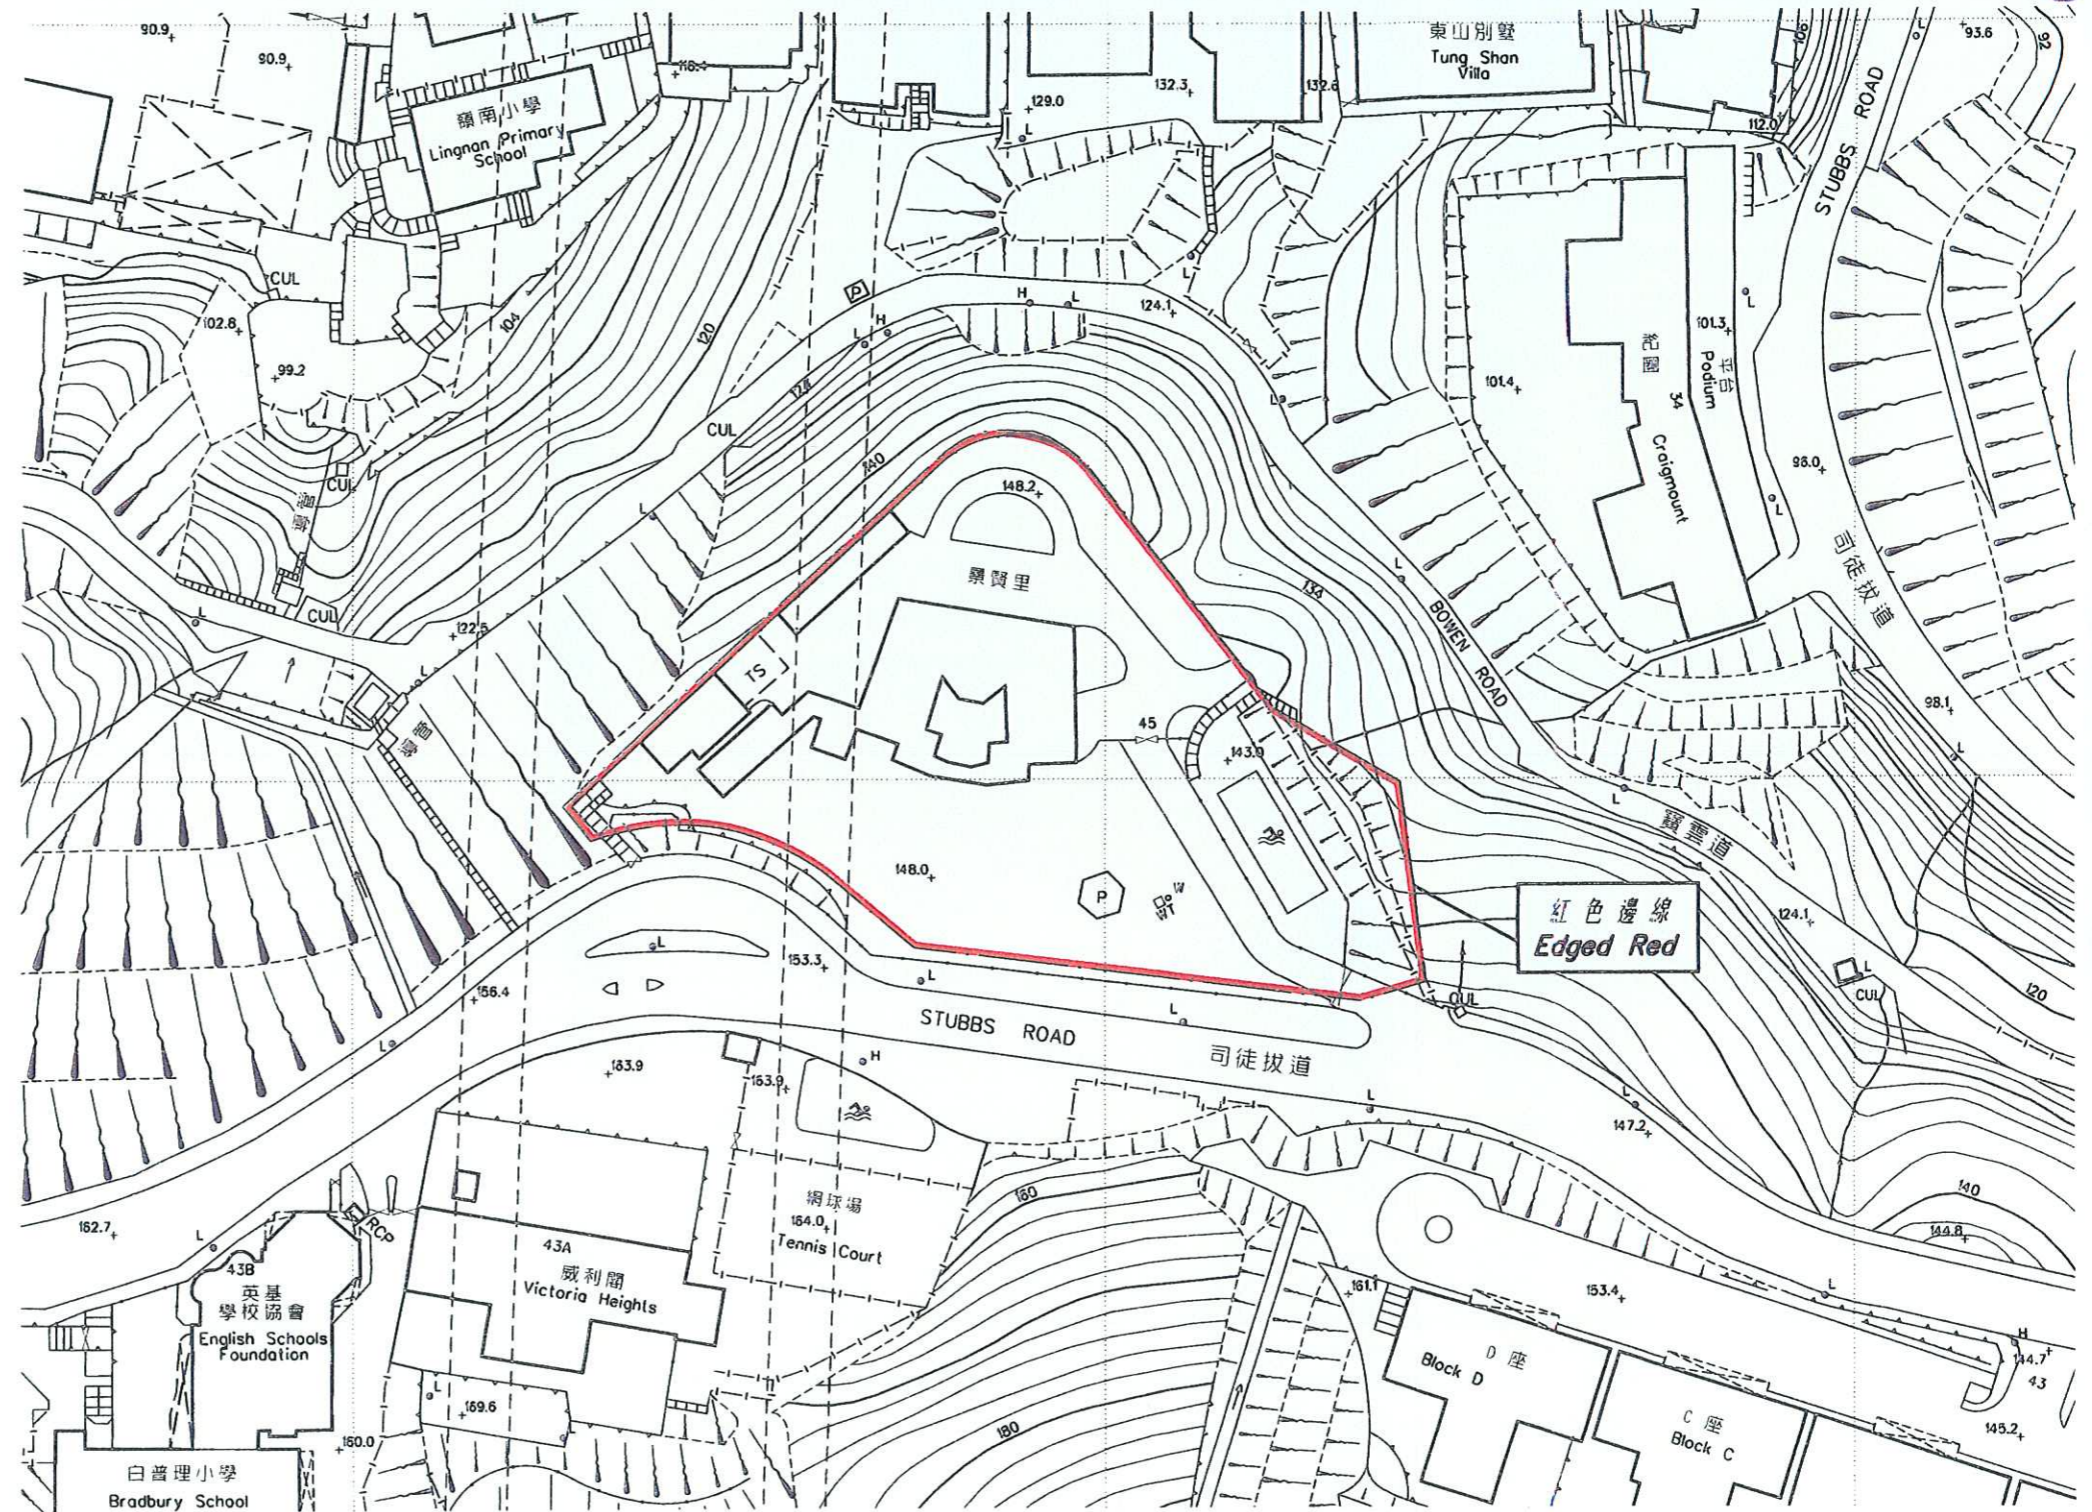

位置 LOCATION

比例 Scale 1 : 20000

以紅色邊線標示的面積約為4705平方米  
EDGED RED AREA 4 705 SQUARE METRES (ABOUT)

*Carrie Lam*

( 林鄭月娥女士 Mrs Carrie Lam )  
發展局局長 Secretary for Development  
日期 Date 3 July 2008

只作識別用  
FOR IDENTIFICATION PURPOSES ONLY

地政總署 港島測量處  
District Survey Office, Hong Kong  
Lands Department

古物及古蹟條例 (第53章)  
根據第3(4)條存放於土地註冊處的香港司徒拔道45號  
內地段7327號內的建築物及其鄰接土地圖則  
ANTIQUITIES AND MONUMENTS ORDINANCE (CAP. 53)  
PLAN OF THE BUILDINGS AND THE ADJOINING LAND WITHIN THE INLAND LOT No. 7327,  
No. 45 STUBBS ROAD, HONG KONG  
DEPOSITED IN THE LAND REGISTRY UNDER SECTION 3(4)

檔案編號 File No. LCS AM 52/1/10  
測量圖編號 Survey Sheet No. 11-SW-20A  
發展藍圖編號 Layout Plan No.  
參考圖編號 Reference Plan No.  
圖則編號 PLAN No. HKM8358